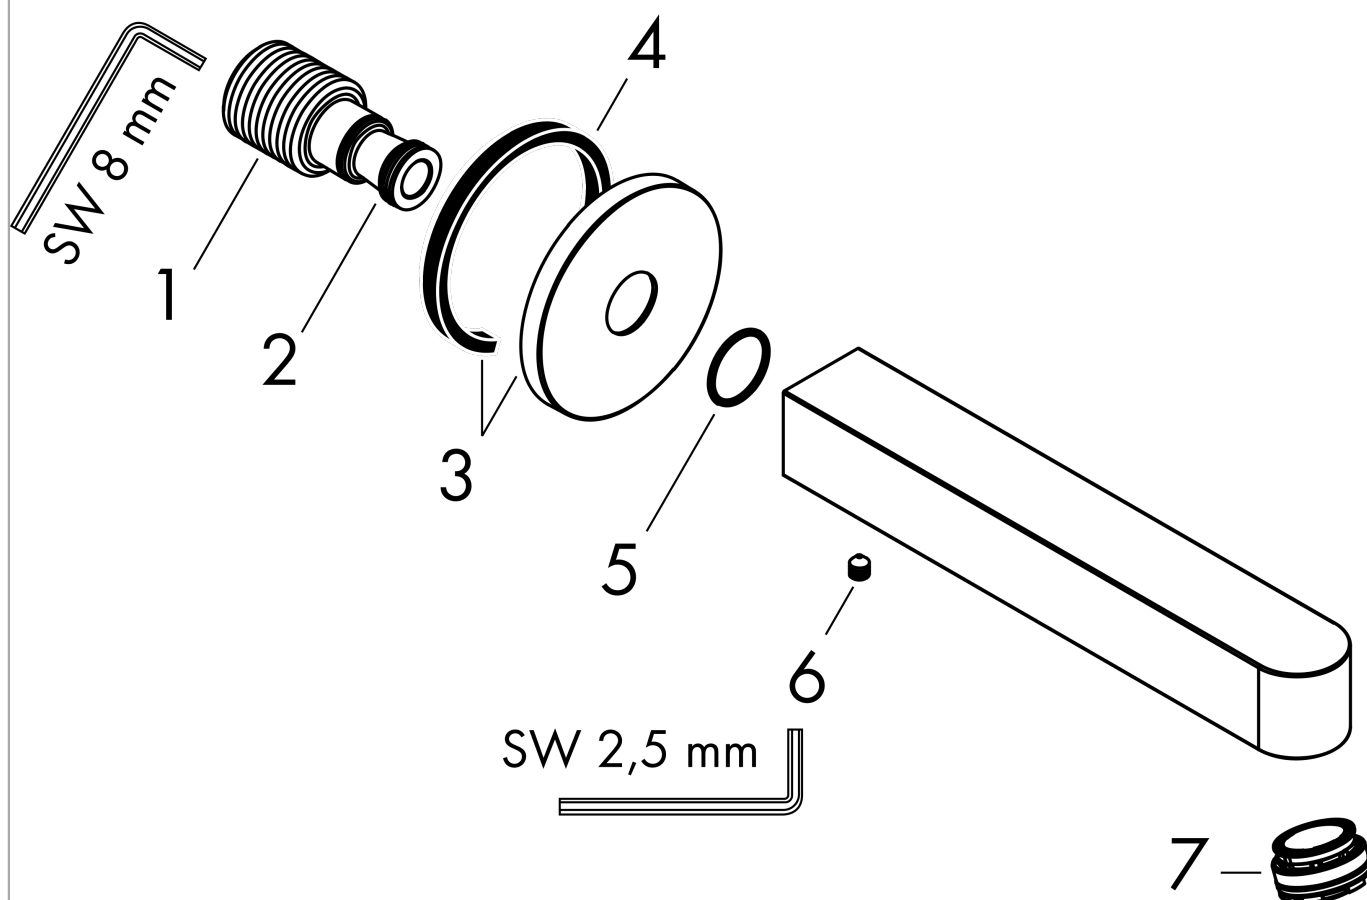

Finoris

Wylewka wannowa

Wykonczenie : biały matowy Nr art. : 76410700

Rysunek eksplozyjny

Rok produkcji: >06/21

Finoris

Wylewka wannowa

Wykonczenie : **biały matowy** Nr art. : **76410700**

Lista części zamiennych

Rok produkcji: >06/21

Poz.	Opis	Nr art.	PC	PU
1	Nypel G1/2	95393000	-	1
2	O-Ring 13x2	98128000	-	1
3	Rozeta Ø 65 mm	92754700	-	1
4	Uszczelka	97530000	-	1
5	O-Ring 18x1,5	98231000	-	1
6	Śruba z gniazdem M5x8	92851000	-	1
7	Perlator M24x1 (38 l/min)	93965000	-	1
a	Narzędzie specjalne	95290000	-	1