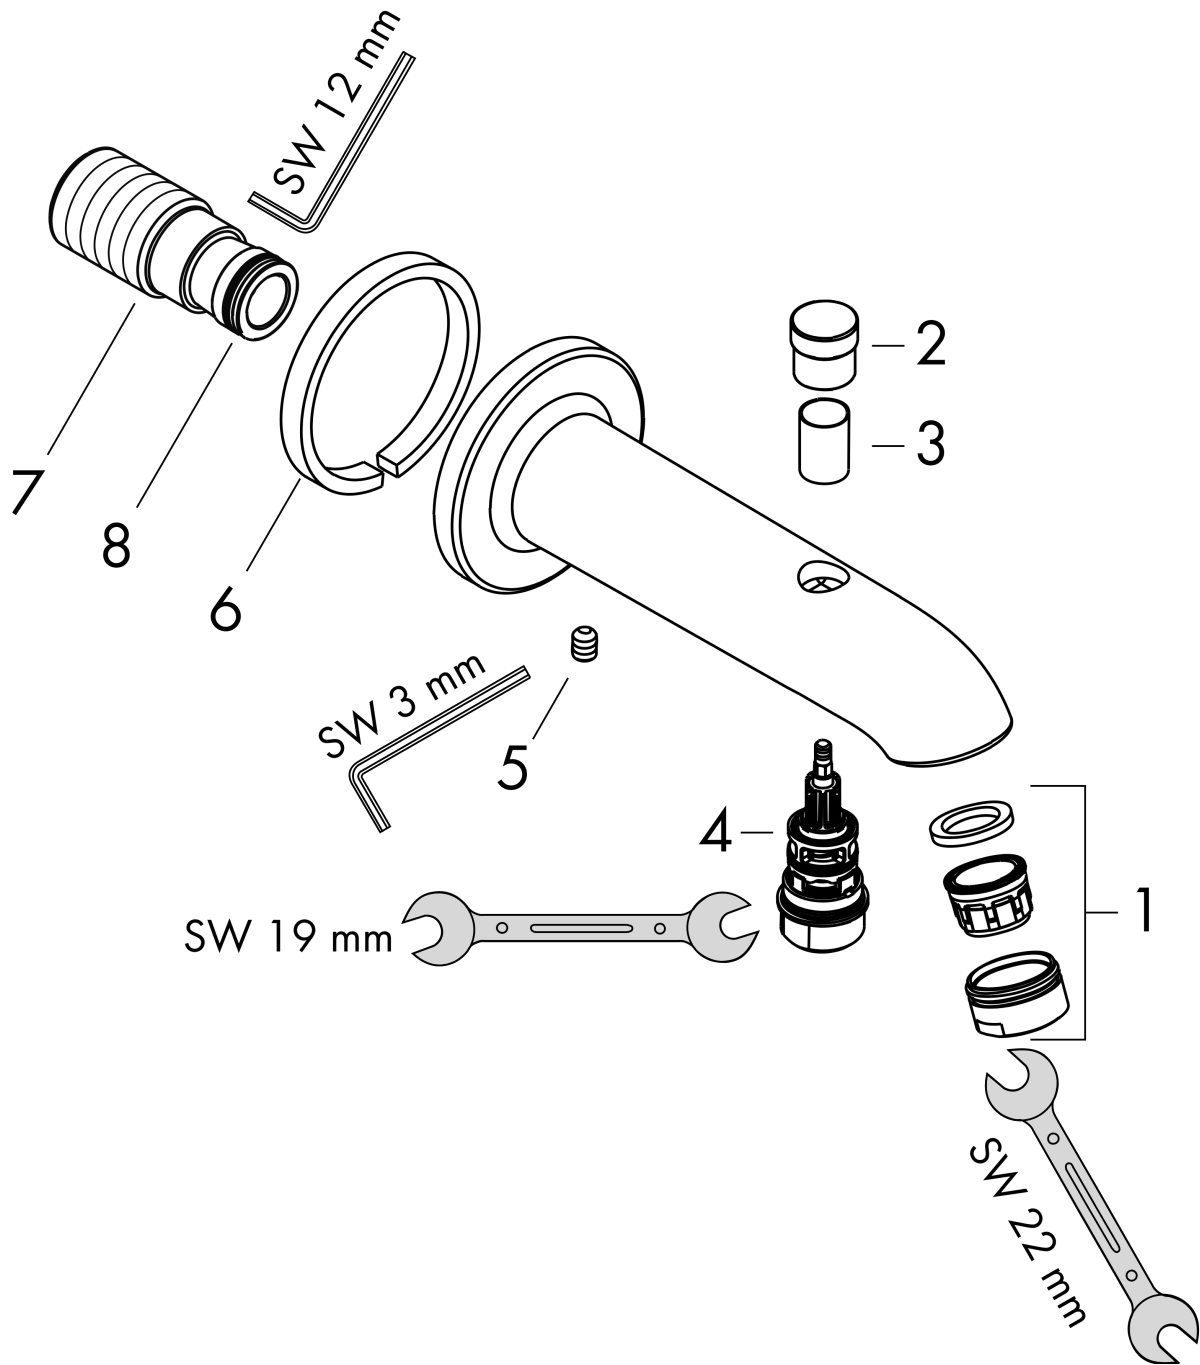

Wylewka wannowa 22,8 cm z przełącznikiem

Wykonczenie : **chrom** Nr art. : **13424000**

Opis

Cechy

- sposób montażu: G 1/2
- przełącznik ciśnieniowy
- z rozetą
- z systemem zabezpieczającym
- zasięg: 228 mm
- montaż ścienny
- przepływ max. przy 3 bar: 25 l/min
- zawór zwrotny

Szczegóły produktu

Cena bez VAT

503,00 PLN

Technologia

Zdjęcie produktu

Rysunek wymiarowy

Diagram przepływu

- ① Wylewka wannowa
- ② Pysznica ręczny

Wylewka wannowa 22,8 cm z przełącznikiem
 Wykonanie : chrom Nr art. : 13424000

Rysunek eksplozyjny

Rok produkcji: >05/20

Wylewka wannowa 22,8 cm z przełącznikiem

Wykonczenie : chrom Nr art. : 13424000

**Lista części zamiennych**

Rok produkcji: >05/20

Poz.	Opis	Nr art.	PC	PU
1	Perlator M24x1 (25 l/min)	13914000	-	1
2	Uchwyt przełącznika	97981000	-	1
3	Tuleja	97979000	-	1
4	Przełącznik	97978000	-	1
5	Śruba z gniazdem M6x8	97810000	-	1
6	Uszczelka	97530000	-	1
7	Nypel G1/2	95739000	-	1
8	O-Ring 16x2,5	98134000	-	1
a	Element mocujący przełącznika	97211000	-	1