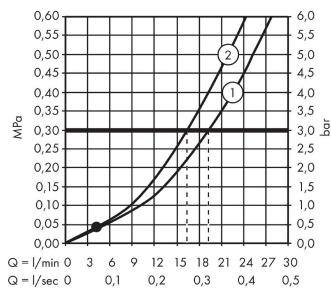

Wylewka wannowa 22,8 cm z przełącznikiem

Wykonczenie : **chrom** Nr art. : **13424000**

Opis

Cechy

- sposób montażu: G 1/2
- przełącznik ciśnieniowy
- z rozetą
- z systemem zabezpieczającym
- zasięg: 228 mm
- montaż ścienny
- przepływ max. przy 3 bar: 25 l/min
- zawór zwrotny

Szczegóły produktu

Cena bez VAT

503,00 PLN

Technologia

Zdjęcie produktu

Rysunek wymiarowy

Diagram przepływu

- ① Wylewka wannowa
- ② Pysznica ręczny