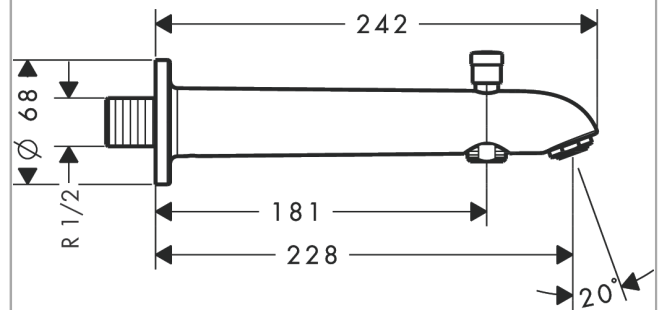

Wylewka wannowa 22,8 cm z przełącznikiem

Wykonczenie : **chrom** Nr art. : **13424000**

Opis

Cechy

- sposób montażu: G 1/2
- przełącznik ciśnieniowy
- z rozetą
- z systemem zabezpieczającym
- zasięg: 228 mm
- montaż ścienny
- przepływ max. przy 3 bar: 25 l/min
- zawór zwrotny

Szczegóły produktu

Cena bez VAT

503,00 PLN

Technologia

Zdjęcie produktu

Rysunek wymiarowy

Diagram przepływu

- ① Wylewka wannowa
- ② Pysznica ręczny

Wylewka wannowa 22,8 cm z przełącznikiem
 Wykonanie : chrom Nr art. : 13424000

Rysunek eksplozyjny

Rok produkcji: >05/20

Wylewka wannowa 22,8 cm z przełącznikiem

Wykonczenie : chrom Nr art. : 13424000

**Lista części zamiennych**

Rok produkcji: >05/20

Poz.	Opis	Nr art.	PC	PU
1	Perlator M24x1 (25 l/min)	13914000	-	1
2	Uchwyt przełącznika	97981000	-	1
3	Tuleja	97979000	-	1
4	Przełącznik	97978000	-	1
5	Śruba z gniazdem M6x8	97810000	-	1
6	Uszczelka	97530000	-	1
7	Nypel G1/2	95739000	-	1
8	O-Ring 16x2,5	98134000	-	1
a	Element mocujący przełącznika	97211000	-	1