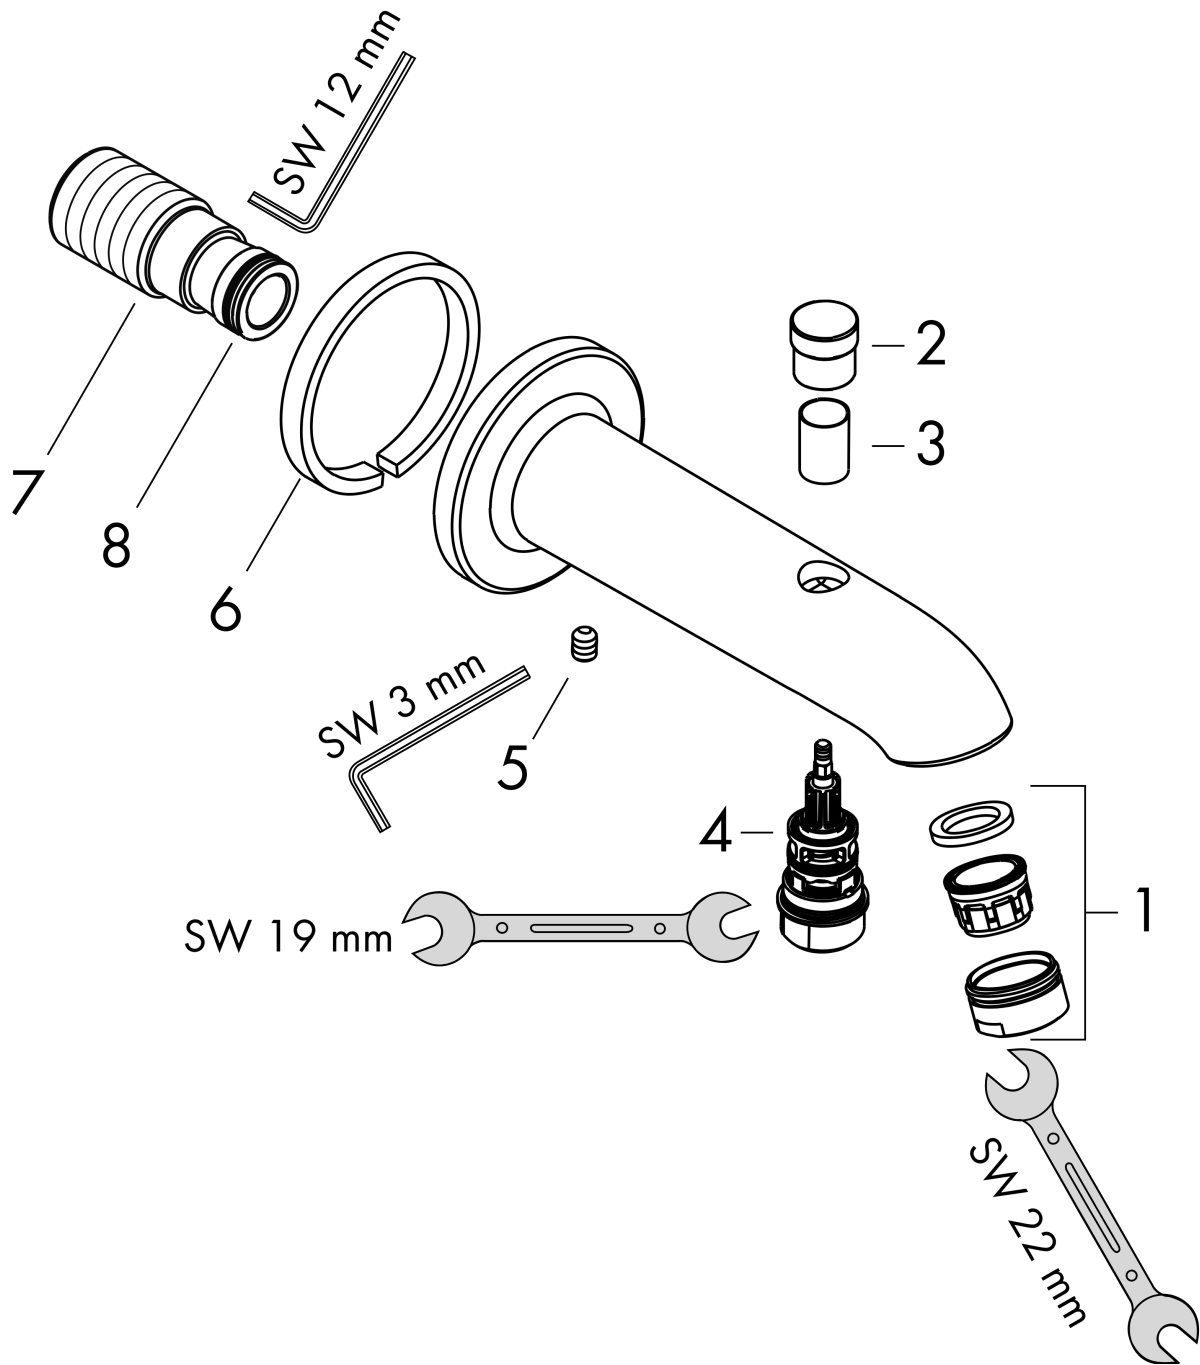

Wylewka wannowa 15,2 cm z przełącznikiem

Wykonczenie : **chrom** Nr art. : **13423000**

Opis

Cechy

- sposób montażu: G 1/2
- przełącznik ciśnieniowy
- z rozetą
- z systemem zabezpieczającym
- zasięg: 152 mm
- montaż ścienny
- przepływ max. przy 3 bar: 25 l/min
- zawór zwrotny

Szczegóły produktu

Cena bez VAT

464,00 PLN

Technologia

Zdjęcie produktu

Rysunek wymiarowy

Diagram przepływu

Wylewka wannowa 15,2 cm z przełącznikiem
 Wykonczenie : chrom Nr art. : 13423000

Rysunek eksplozyjny

Rok produkcji: >05/20

Wylewka wannowa 15,2 cm z przełącznikiem

Wykonczenie : chrom Nr art. : 13423000

**Lista części zamiennych**

Rok produkcji: >05/20

Poz.	Opis	Nr art.	PC	PU
1	Perlator M24x1 (25 l/min)	13914000	-	1
2	Uchwyt przełącznika	97981000	-	1
3	Tuleja	97979000	-	1
4	Przełącznik	97978000	-	1
5	Śruba z gniazdem M6x8	97810000	-	1
6	Uszczelka	97530000	-	1
7	Nypel G1/2	95739000	-	1
8	O-Ring 16x2,5	98134000	-	1
a	Element mocujący przełącznika	97211000	-	1