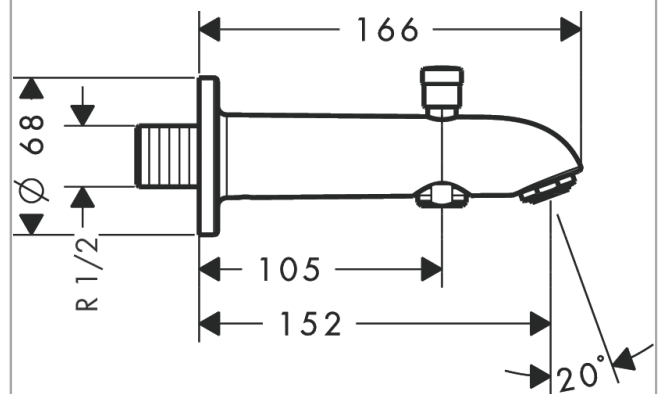

Wylewka wannowa 15,2 cm z przełącznikiem

Wykonczenie : **chrom** Nr art. : **13423000**

Opis

Cechy

- sposób montażu: G 1/2
- przełącznik ciśnieniowy
- z rozetą
- z systemem zabezpieczającym
- zasięg: 152 mm
- montaż ścienny
- przepływ max. przy 3 bar: 25 l/min
- zawór zwrotny

Szczegóły produktu

Cena bez VAT

464,00 PLN

Technologia

Zdjęcie produktu

Rysunek wymiarowy

Diagram przepływu

Wylewka wannowa 15,2 cm z przełącznikiem
 Wykonczenie : chrom Nr art. : 13423000

Rysunek eksplozyjny

Rok produkcji: >05/20

Wylewka wannowa 15,2 cm z przełącznikiem

Wykonczenie : chrom Nr art. : 13423000

**Lista części zamiennych**

Rok produkcji: >05/20

Poz.	Opis	Nr art.	PC	PU
1	Perlator M24x1 (25 l/min)	13914000	-	1
2	Uchwyt przełącznika	97981000	-	1
3	Tuleja	97979000	-	1
4	Przełącznik	97978000	-	1
5	Śruba z gniazdem M6x8	97810000	-	1
6	Uszczelka	97530000	-	1
7	Nypel G1/2	95739000	-	1
8	O-Ring 16x2,5	98134000	-	1
a	Element mocujący przełącznika	97211000	-	1