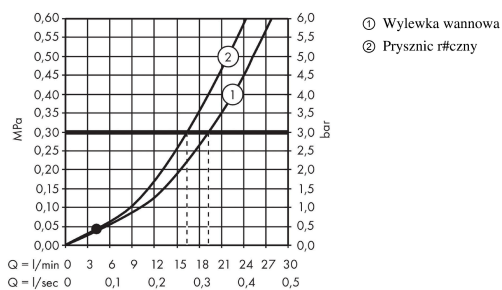

Szczegóły produktu

Cena bez VAT

464,00 PLN

Technologia

Zdjęcie produktu

Rysunek wymiarowy

Diagram przepływu

Wylewka wannowa 15,2 cm z przełącznikiem
 Wykonczenie : chrom Nr art. : 13423000