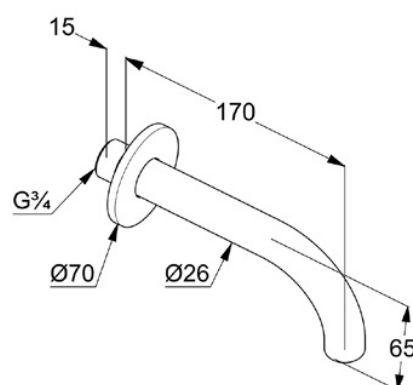

### Opis produktu:

wylewka wannowa DN 20

montaż naścienny

wysięg wylewki 160 mm

perlator s-pointer M 24 x 1

przepływ wody 25 l/min przy ciśnieniu 3 bar

z rozetą maskującą

### RYSUNEK Z WYMIARAMI