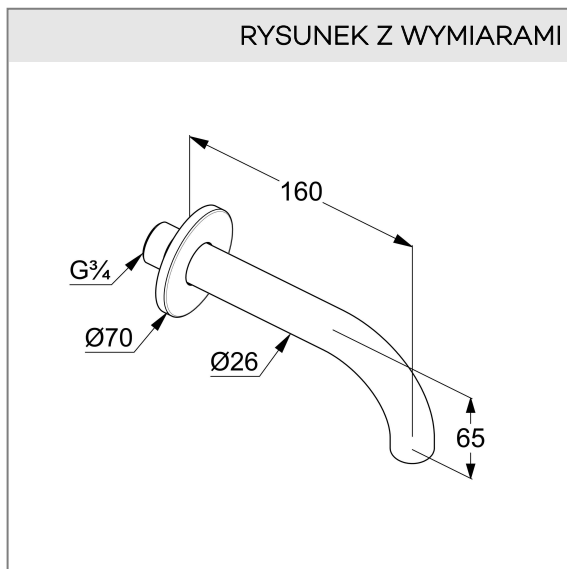

**KLUDI BOZZ**

wylewka wannowa DN 20

**Nr artykułu:**

38 505 05

**Powierzchnia:**

chrom

**Opis produktu:**

wylewka wannowa DN 20

montaż naścienny

wysięg wylewki 160 mm

perlator s-pointer M 24 x 1

przepływ wody 25 l/min przy ciśnieniu 3 bar

z rozetą maskującą

ZDJĘCIE PRODUKTU

RYСУNEK Z WYMIARAMI

DIAGRAM PRZEPEŁYWU