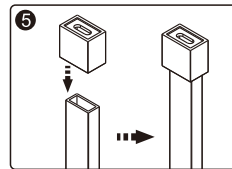

### **CAUTION!**

To prevent leaks, silicone must be applied on the outside of the bathscreen and not on the inside ! Save this manual for future reference.

### **POZOR!**

Pro zabránění protékání vody, naneste silikon na vnější, nikoli vnitřní stranu zástěny! Tento návod si uschovejte pro budoucí použití.

## Części / Parts / Součásti

	PL: Części	EN: Parts	CZ: Součásti
1	Kolek rozporowy	Wall anchor	Expanzní zástrčka
2	Wkręt ST4x30	Screw ST4x30	Šroub ST4x30
3	Mocowanie wspornika	Wall bracket	Upevnění držáku
4	Profil wspornika	Bracing bar profile	Profil výtuzné tyče
5	Wkręt ST4x13	Screw ST4x13	Šroub ST4x13
6	Nakładka na profil	Profile sleeve	Překryvný profil
7	Klucz imbusowy	Allen key	Imbusový klíč