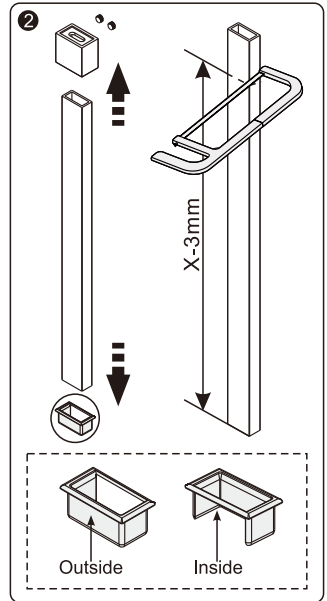

### **CAUTION!**

To prevent leaks, silicone must be applied on the outside of the bathscreen and not on the inside ! Save this manual for future reference.

### **POZOR!**

Pro zabránění protékání vody, naneste silikon na vnější, nikoli vnitřní stranu zástěny! Tento návod si uschovejte pro budoucí použití.

## Części / Parts / Součásti

	PL: Części	EN: Parts	CZ: Součásti
1	Kolek rozporowy	Wall anchor	Expanzní zástrčka
2	Wkręt ST4x30	Screw ST4x30	Šroub ST4x30
3	Mocowanie wspornika	Wall bracket	Upevnění držáku
4	Profil wspornika	Bracing bar profile	Profil výtuzné tyče
5	Wkręt ST4x13	Screw ST4x13	Šroub ST4x13
6	Nakładka na profil	Profile sleeve	Překryvný profil
7	Klucz imbusowy	Allen key	Imbusový klíč