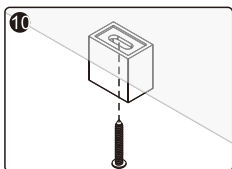

### **CAUTION!**

To prevent leaks, silicone must be applied on the outside of the bathscreen and not on the inside ! Save this manual for future reference.

### **POZOR!**

Pro zabránění protékání vody, naneste silikon na vnější, nikoli vnitřní stranu zástěny! Tento návod si uschovejte pro budoucí použití.

## Części / Parts / Součásti

	PL: Części	EN: Parts	CZ: Součásti
1	Kolek rozporowy	Wall anchor	Expanzní zástrčka
2	Wkręt ST4x30	Screw ST4x30	Šroub ST4x30
3	Mocowanie wspornika	Wall bracket	Upevnění držáku
4	Profil wspornika	Bracing bar profile	Profil výtuzné tyče
5	Wkręt ST4x13	Screw ST4x13	Šroub ST4x13
6	Nakładka na profil	Profile sleeve	Překryvný profil
7	Klucz imbusowy	Allen key	Imbusový klíč