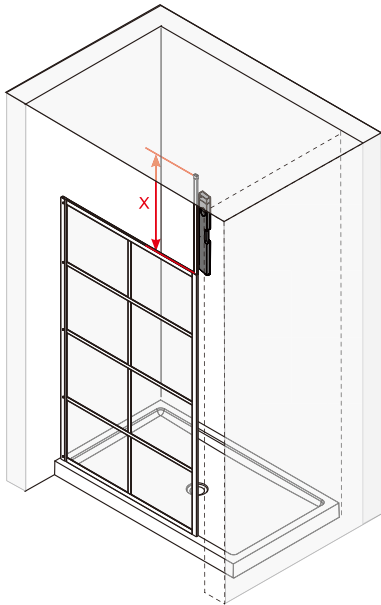

### **CAUTION!**

To prevent leaks, silicone must be applied on the outside of the bathscreen and not on the inside ! Save this manual for future reference.

### **POZOR!**

Pro zabránění protékání vody, naneste silikon na vnější, nikoli vnitřní stranu zástěny! Tento návod si uschovejte pro budoucí použití.

## Części / Parts / Součásti

	PL: Części	EN: Parts	CZ: Součásti
1	Kolek rozporowy	Wall anchor	Expanzní zástrčka
2	Wkręt ST4x30	Screw ST4x30	Šroub ST4x30
3	Mocowanie wspornika	Wall bracket	Upevnění držáku
4	Profil wspornika	Bracing bar profile	Profil výtuzné tyče
5	Wkręt ST4x13	Screw ST4x13	Šroub ST4x13
6	Nakładka na profil	Profile sleeve	Překryvný profil
7	Klucz imbusowy	Allen key	Imbusový klíč