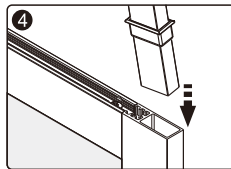

## Części / Parts / Součásti

	PL: Części	EN: Parts	CZ: Součásti
1	Kolek rozporowy	Wall anchor	Expanzní zástrčka
2	Wkręt ST4x30	Screw ST4x30	Šroub ST4x30
3	Mocowanie wspornika	Wall bracket	Upevnění držáku
4	Profil wspornika	Bracing bar profile	Profil výtuzné tyče
5	Wkręt ST4x13	Screw ST4x13	Šroub ST4x13
6	Nakładka na profil	Profile sleeve	Překryvný profil
7	Klucz imbusowy	Allen key	Imbusový klíč