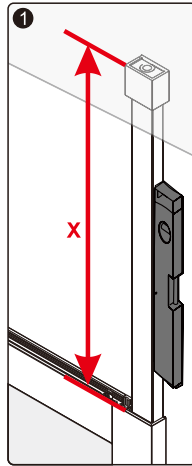

### **POZOR!**

Pro zabránění protékání vody, naneste silikon na vnější, nikoli vnitřní stranu zástěny! Tento návod si uschovejte pro budoucí použití.

## Części / Parts / Součásti

	PL: Części	EN: Parts	CZ: Součásti
1	Kolek rozporowy	Wall anchor	Expanzní zástrčka
2	Wkręt ST4x30	Screw ST4x30	Šroub ST4x30
3	Mocowanie wspornika	Wall bracket	Upevnění držáku
4	Profil wspornika	Bracing bar profile	Profil výtuzné tyče
5	Wkręt ST4x13	Screw ST4x13	Šroub ST4x13
6	Nakładka na profil	Profile sleeve	Překryvný profil
7	Klucz imbusowy	Allen key	Imbusový klíč