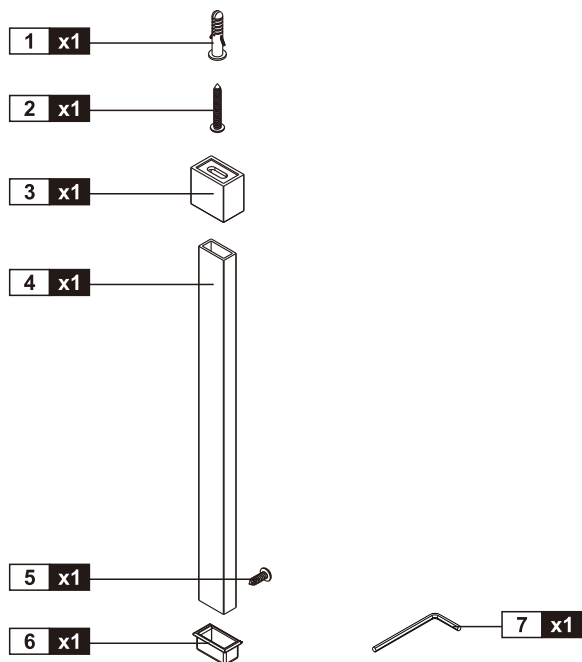

### **UWAGA!**

Aby zapobiec przeciekaniu wody silikon należy nałożyć na zewnętrznej stronie parawanu, a nie wewnątrz! Zachowaj tę instrukcję na przyszłość.

### **CAUTION!**

To prevent leaks, silicone must be applied on the outside of the bathscreen and not on the inside ! Save this manual for future reference.

### **POZOR!**

Pro zabránění protékání vody, naneste silikon na vnější, nikoli vnitřní stranu zástěny! Tento návod si uschovejte pro budoucí použití.

## Części / Parts / Součásti

	PL: Części	EN: Parts	CZ: Součásti
1	Kolek rozporowy	Wall anchor	Expanzní zástrčka
2	Wkręt ST4x30	Screw ST4x30	Šroub ST4x30
3	Mocowanie wspornika	Wall bracket	Upevnění držáku
4	Profil wspornika	Bracing bar profile	Profil výtuzné tyče
5	Wkręt ST4x13	Screw ST4x13	Šroub ST4x13
6	Nakładka na profil	Profile sleeve	Překryvný profil
7	Klucz imbusowy	Allen key	Imbusový klíč