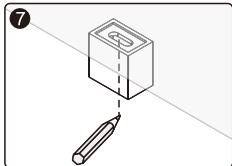

### **CAUTION!**

To prevent leaks, silicone must be applied on the outside of the bathscreen and not on the inside ! Save this manual for future reference.

### **POZOR!**

Pro zabránění protékání vody, naneste silikon na vnější, nikoli vnitřní stranu zástěny! Tento návod si uschovejte pro budoucí použití.

## Części / Parts / Součásti

	PL: Części	EN: Parts	CZ: Součásti
1	Kolek rozporowy	Wall anchor	Expanzní zástrčka
2	Wkręt ST4x30	Screw ST4x30	Šroub ST4x30
3	Mocowanie wspornika	Wall bracket	Upevnění držáku
4	Profil wspornika	Bracing bar profile	Profil výtuzné tyče
5	Wkręt ST4x13	Screw ST4x13	Šroub ST4x13
6	Nakładka na profil	Profile sleeve	Překryvný profil
7	Klucz imbusowy	Allen key	Imbusový klíč