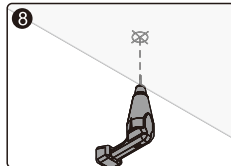

### **POZOR!**

Pro zabránění protékání vody, naneste silikon na vnější, nikoli vnitřní stranu zástěny! Tento návod si uschovejte pro budoucí použití.

## Części / Parts / Součásti

	PL: Części	EN: Parts	CZ: Součásti
1	Kolek rozporowy	Wall anchor	Expanzní zástrčka
2	Wkręt ST4x30	Screw ST4x30	Šroub ST4x30
3	Mocowanie wspornika	Wall bracket	Upevnění držáku
4	Profil wspornika	Bracing bar profile	Profil výtuzné tyče
5	Wkręt ST4x13	Screw ST4x13	Šroub ST4x13
6	Nakładka na profil	Profile sleeve	Překryvný profil
7	Klucz imbusowy	Allen key	Imbusový klíč