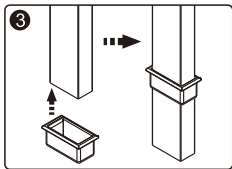

### **CAUTION!**

To prevent leaks, silicone must be applied on the outside of the bathscreen and not on the inside ! Save this manual for future reference.

### **POZOR!**

Pro zabránění protékání vody, naneste silikon na vnější, nikoli vnitřní stranu zástěny! Tento návod si uschovejte pro budoucí použití.

## Części / Parts / Součásti

	PL: Części	EN: Parts	CZ: Součásti
1	Kolek rozporowy	Wall anchor	Expanzní zástrčka
2	Wkręt ST4x30	Screw ST4x30	Šroub ST4x30
3	Mocowanie wspornika	Wall bracket	Upevnění držáku
4	Profil wspornika	Bracing bar profile	Profil výtuzné tyče
5	Wkręt ST4x13	Screw ST4x13	Šroub ST4x13
6	Nakładka na profil	Profile sleeve	Překryvný profil
7	Klucz imbusowy	Allen key	Imbusový klíč