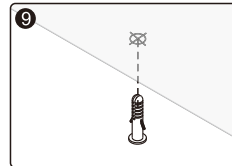

### **CAUTION!**

To prevent leaks, silicone must be applied on the outside of the bathscreen and not on the inside ! Save this manual for future reference.

### **DŮLEŽITÉ!**

Před zahájením montáže si pozorně přečtete návod. Před zahájením montáže zkontrolujte důkladně výrobek.

Namontování výrobku s viditelnou vadou způsobí ztrátu záruky.

### **POZOR!**

Pro zabránění protékání vody, naneste silikon na vnější, nikoli vnitřní stranu zástěny! Tento návod si uschovejte pro budoucí použití.

## Części / Parts / Součásti

	PL: Części	EN: Parts	CZ: Součásti
1	Kolek rozporowy	Wall anchor	Expanzní zástrčka
2	Wkręt ST4x30	Screw ST4x30	Šroub ST4x30
3	Mocowanie wspornika	Wall bracket	Upevnění držáku
4	Profil wspornika	Bracing bar profile	Profil výtuzné tyče
5	Wkręt ST4x13	Screw ST4x13	Šroub ST4x13
6	Nakładka na profil	Profile sleeve	Překryvný profil
7	Klucz imbusowy	Allen key	Imbusový klíč