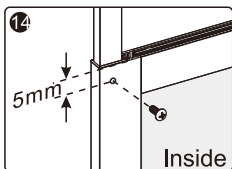

## Części / Parts / Součásti

	PL: Części	EN: Parts	CZ: Součásti
1	Kolek rozporowy	Wall anchor	Expanzní zástrčka
2	Wkręt ST4x30	Screw ST4x30	Šroub ST4x30
3	Mocowanie wspornika	Wall bracket	Upevnění držáku
4	Profil wspornika	Bracing bar profile	Profil výtuzné tyče
5	Wkręt ST4x13	Screw ST4x13	Šroub ST4x13
6	Nakładka na profil	Profile sleeve	Překryvný profil
7	Klucz imbusowy	Allen key	Imbusový klíč