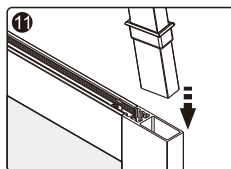

## Części / Parts / Součásti

	PL: Części	EN: Parts	CZ: Součásti
1	Kolek rozporowy	Wall anchor	Expanzní zástrčka
2	Wkręt ST4x30	Screw ST4x30	Šroub ST4x30
3	Mocowanie wspornika	Wall bracket	Upevnění držáku
4	Profil wspornika	Bracing bar profile	Profil výtuzné tyče
5	Wkręt ST4x13	Screw ST4x13	Šroub ST4x13
6	Nakładka na profil	Profile sleeve	Překryvný profil
7	Klucz imbusowy	Allen key	Imbusový klíč