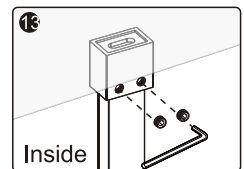

### **POZOR!**

Pro zabránění protékání vody, naneste silikon na vnější, nikoli vnitřní stranu zástěny! Tento návod si uschovejte pro budoucí použití.

## Części / Parts / Součásti

	PL: Części	EN: Parts	CZ: Součásti
1	Kolek rozporowy	Wall anchor	Expanzní zástrčka
2	Wkręt ST4x30	Screw ST4x30	Šroub ST4x30
3	Mocowanie wspornika	Wall bracket	Upevnění držáku
4	Profil wspornika	Bracing bar profile	Profil výtuzné tyče
5	Wkręt ST4x13	Screw ST4x13	Šroub ST4x13
6	Nakładka na profil	Profile sleeve	Překryvný profil
7	Klucz imbusowy	Allen key	Imbusový klíč