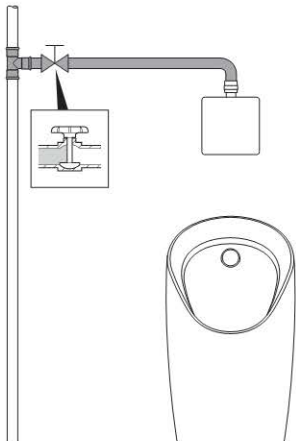

Installation Manual

Montageanleitung
Instructions de montage
Istruzioni per il montaggio

**KNOW
HOW**
INSTALLED

Geberit International AG
Schachenstrasse 77
CH-8645 Jona
T +41 55 221 63 00
F +41 55 221 63 16
documentation@geberit.com
→ www.geberit.com