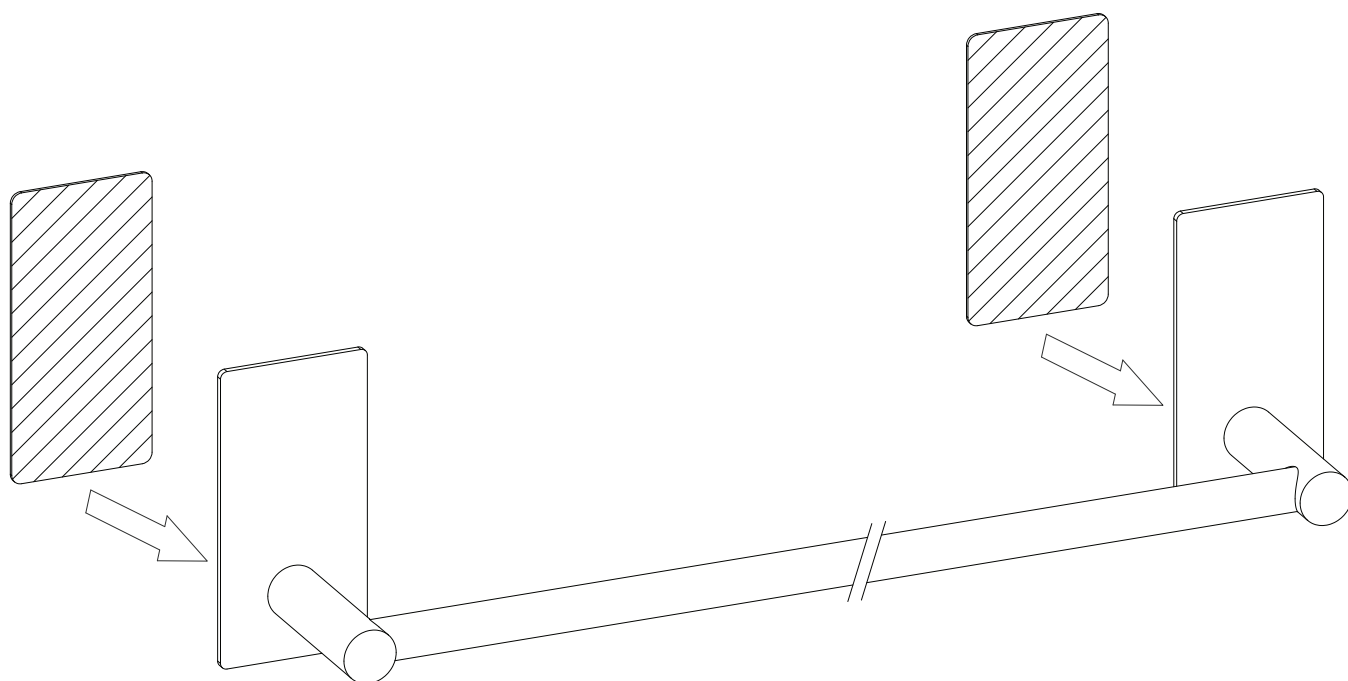

Strong ST30216

PL Instrukcja montażu i konserwacji
EN Installation and maintenance
DE Montage- und Wartungsanleitung
RU Инструкция по установке и уходу

 **OMNIRE**

Enjoy home, every day.

W zestawie / Included / Im Lieferumfang / В комплекте