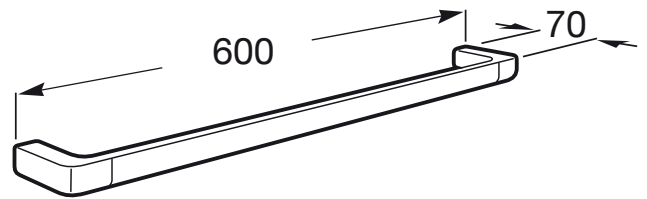

TEMPO

**Wieszak ręcznikowy jednoramienny ścienny
600mm z odporną powłoką Everlux**

WYMIARY

Szerokość 600 mm
Głębokość 70 mm

KOLORY I WYKOŃCZENIA

RG Rose gold (Everlux-PVD)

RYSUNKI TECHNICZNE

INFORMACJE O PRODUKCIE

Powłoka Everlux® - wykończenia Titanium Black (CN), Brushed Titanium Black (NM) i Rose Gold (RG) wykonane w technologii PVD, to stop niezwykle twardych metali szlachetnych tworzących dodatkową wierzchnią warstwę, która – mimo upływu czasu i intensywnego nawet użytkowania – pozostaje w idealnym stanie. Nie koroduje oraz cechuje się wysoką odpornością na zarysowania i działanie środków czyszczących.