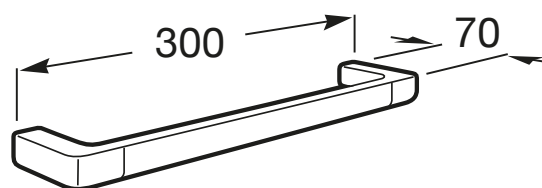

TEMPO

**Wieszak ręcznikowy jednoramienny "uchwyt"
ścienny 300mm z odporną powłoką Everlux**

WYMIARY

Szerokość 300 mm

Głębokość 70 mm

KOLORY I WYKOŃCZENIA

RG Rose gold (Everlux-PVD)

RYSUNKI TECHNICZNE

INFORMACJE O PRODUKCIE

Powłoka Everlux® - wykończenia Titanium Black (CN), Brushed Titanium Black (NM) i Rose Gold (RG) wykonane w technologii PVD, to stop niezwykle twardych metali szlachetnych tworzących dodatkową wierzchnią warstwę, która – mimo upływu czasu i intensywnego nawet użytkowania – pozostaje w idealnym stanie. Nie koroduje oraz cechuje się wysoką odpornością na zarysowania i działanie środków czyszczących.