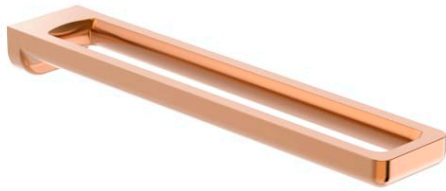

## TEMPO

**Wieszak ręcznikowy podwójny z odporną powłoką Everlux**

## WYMIARY

Szerokość	80 mm
Głębokość	420 mm
Wysokość	46 mm

## KOLORY I WYKOŃCZENIA

RG Rose gold (Everlux-PVD)

## INFORMACJE O PRODUKCIE

Powłoka Everlux® w wykończeniach Titanium Black (CN), Brushed Titanium Black (NM) i Rose Gold (RG) - twardsza, mocniejsza, odporniejsza na zarysowania i uderzenia. Wyprodukowana w technologii PVD.