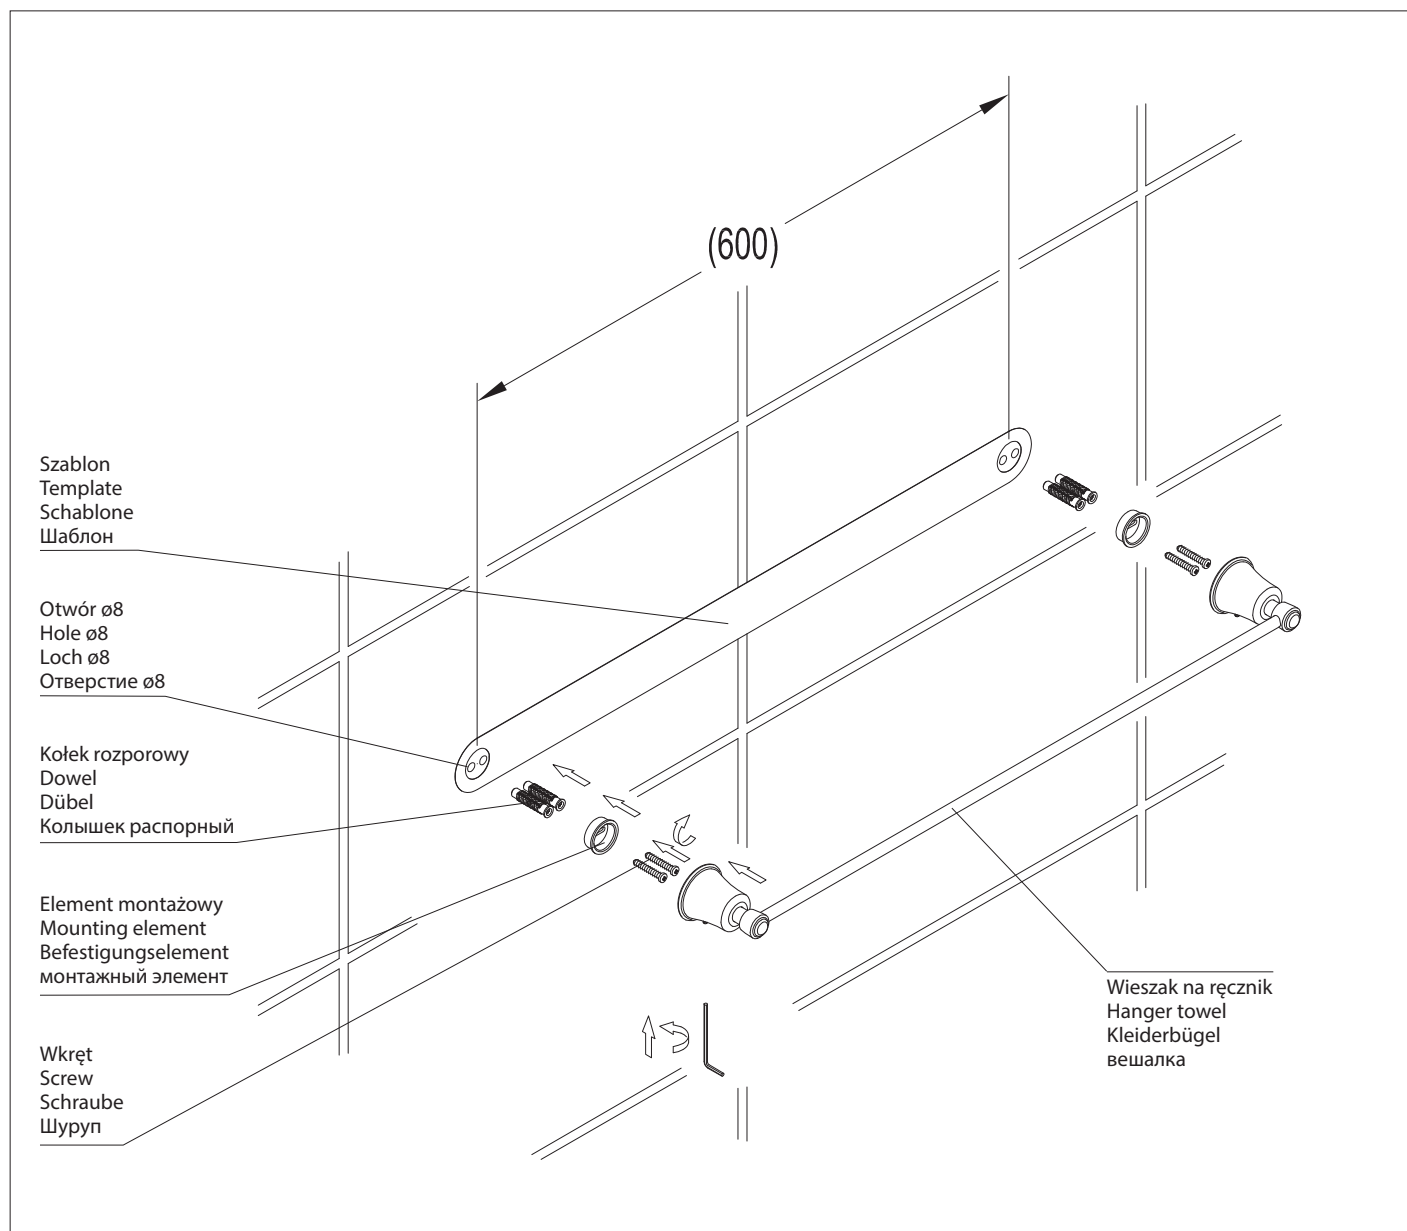

Art Line AL53216

PL Instrukcja montażu i konserwacji
EN Installation and maintenance
DE Montage- und Wartungsanleitung
RU Инструкция по установке и уходу

 **OMNIRE**

Enjoy home, every day.

W zestawie / Included / Im Lieferumfang / В комплекте