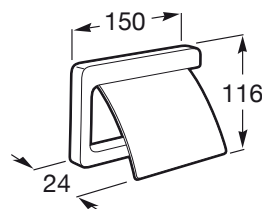

TEMPO

Wieszak na papier z pokrywą

WYMIARY

Szerokość 150 mm.

Głębokość 24 mm.

Wysokość 116 mm.

KOLORY I WYKOŃCZENIA

RG Rose gold

RYSUNKI TECHNICZNE

INFORMACJE O PRODUKCIE

Powłoka Everlux® - twardsza, mocniejsza, odporniejsza na zarysowania i uderzenia. Wyprodukowana w technologii PVD.

Materiał: Metal

Sposób montażu: Na ścianie

Z pokrywą