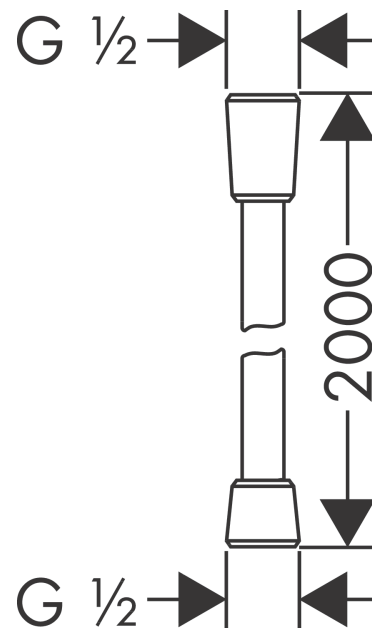

**Isiflex****Wąż prysznicowy 200 cm**Wykonczenie : **chrom** Nr art. : **28274000****Opis****Cechy**

- wysokiej jakości wąż prysznicowy
- powłoka z tworzywa
- długość węża: 2,00 m
- łożysko zapobiegające skręceniu węża
- ochrona przed załamaniem

**Szczegóły produktu**

Cena bez VAT

123,00 PLN

**Zdjęcie produktu****Rysunek wymiarowy**

**Isiflex****Wąż prysznicowy 200 cm**Wykonczenie : **chrom** Nr art. : **28274000****Rysunek eksplozyjny**

Rok produkcji: &gt;12/00

**Isiflex****Wąż prysznicowy 200 cm**Wykonczenie : **chrom** Nr art. : **28274000****Lista części zamiennych**

Rok produkcji: &gt;12/00

<b>Poz.</b>	<b>Opis</b>	<b>Nr art.</b>	<b>PC</b>	<b>PU</b>
1	Uszczelka	98058000	-	1