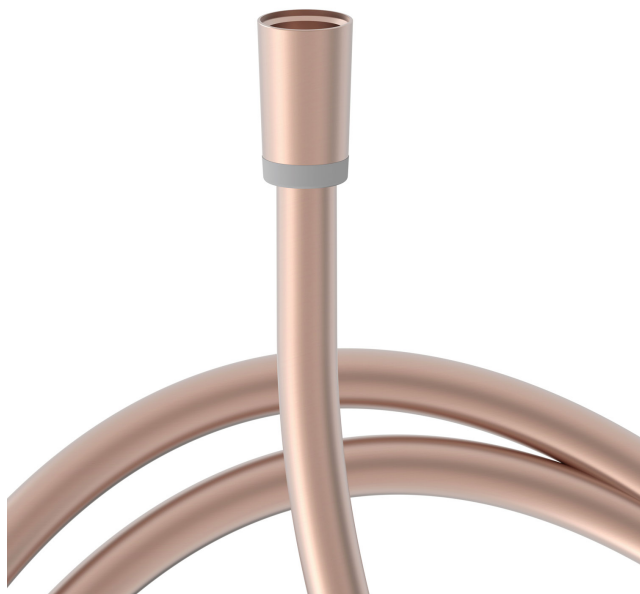

TRES

91346090PM

COMPLEMENTOS DUCHA

Satynowy wąż

- Dł
- : 1,70 m
- Średnica: \varnothing 14,5 mm
- Obrotowy, antyskrętny

Wykończenie 24-K Matowe różowe złoto