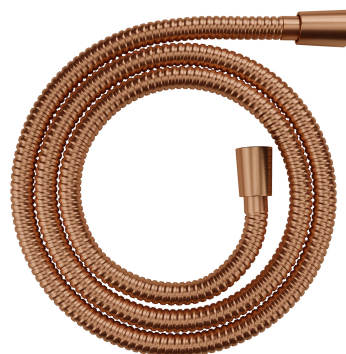

WAŻ | wąż prysznicowy, 150 cm

Kolor: miedź szczotkowana (CPB)

Certyfikaty: Krajowa Deklaracja Właściwości Użytkowych (B)

Specyfikacja

- w osłonie ze stali nierdzewnej, podwójny oplot
- bezskrętny, obrotowa końcówka
- podłączenia: 1/2" i 1/2"
- długość: 150 cm