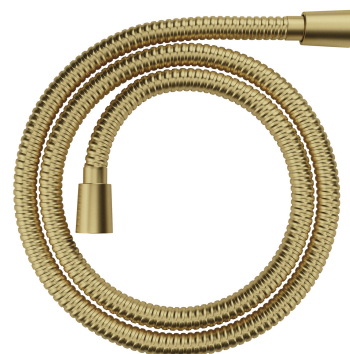

WAŻ | wąż prysznicowy, 125 cm

Kolor: msiądz szczotkowany (BSB)

Certyfikaty: Krajowa Deklaracja Właściwości Użytkowych (B)

Materiały i technologie

Zewnętrzna powłoka produktu została uzyskana zaawansowaną technologią PVD, która gwarantuje najwyższą trwałość i odporność na uszkodzenia, zapewniając jednocześnie łatwość w czyszczeniu.

Specyfikacja

- w osłonie ze stali nierdzewnej, podwójny oplot
- bezskrętny, obrotowa końcówka
- podłączenia: 1/2" i 1/2"
- długość: 125 cm