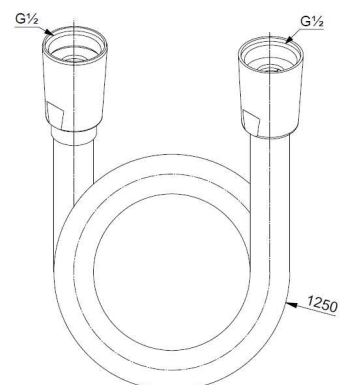

KLUDI SUPARAFLEX

wąż natryskowy DN 15

Nr artykułu:

61 071 39-00

Powierzchnia:

czarny mat

Opis produktu:

wąż natryskowy DN 15

osłona z tworzywa sztucznego

z efektem metalicznym

z nakrętkami stożkowymi

obustronnie odporny na skręcanie

G 1/2 x G 1/2 x 1250 mm

ZDJĘCIE PRODUKTU

RYSUNEK Z WYMIARAMI

DIAGRAM PRZEPEŁYWU