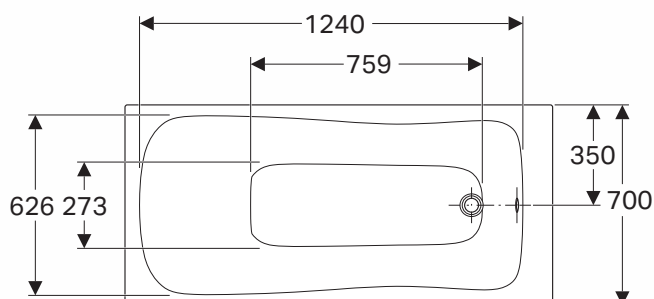

AVENA

WANNA PROSTOKĄTNA

Wanna prostokątna.

Numer: **554.250.01.1**

Waga: 15,4 kg

Wymiary: 140 x 70 cm

Głębokość: 42,1 cm

Pojemność: 140 l

Szerokość dna: 27,3 cm

Informacje dodatkowe:

W komplecie zestaw montażowy 554.911.00.1.

Wszystkie wanny prostokątne AVENA z odpływem z boku można kompletować z parawanem nawannowym GEO 560.118.00.3 oraz zagłówkiem uniwersalnym SP007.

Do wanien prostokątnych AVENA z odpływem z boku rekomendowany zestaw odpływowo-przelewowy Geberit 150.520.21.1 lub 150.750.21.1 lub 150.710.21.1.

AVENA