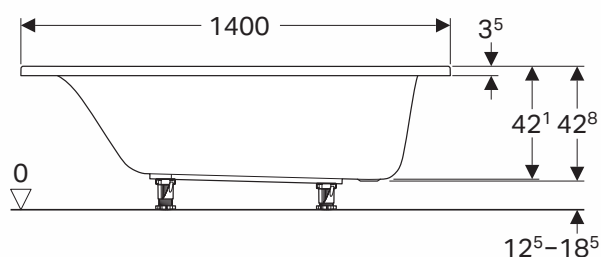

AVENA

WANNA PROSTOKĄTNA

Wanna prostokątna.

Numer: **554.250.01.1**

Waga: 15,4 kg

Wymiary: 140 x 70 cm

Głębokość: 42,1 cm

Pojemność: 140 l

Szerokość dna: 27,3 cm

Informacje dodatkowe:

W komplecie zestaw montażowy 554.911.00.1.

Wszystkie wanny prostokątne AVENA z odpływem z boku można kompletować z parawanem nawannowym GEO 560.118.00.3 oraz zagłówkiem uniwersalnym SP007.

Do wanien prostokątnych AVENA z odpływem z boku rekomendowany zestaw odpływowo-przelewowy Geberit 150.520.21.1 lub 150.750.21.1 lub 150.710.21.1.

AVENA