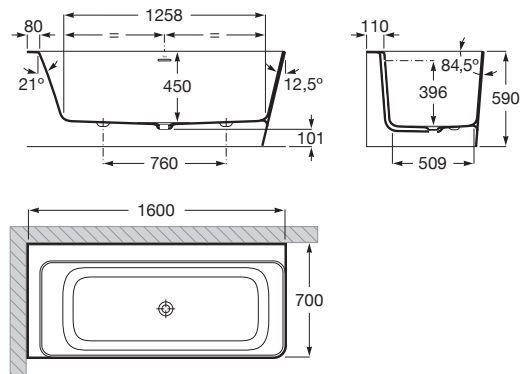

### WYMIARY

Szerokość 1600 mm.

Głębokość 700 mm.

Wysokość 590 mm.

### INFORMACJE O PRODUKCIE

Wanna kompozytowa STONEX® z półką o szerokości 11 cm na dłuższym boku, w której można wyciąć otwory pod baterię

Długość wewnętrzna (mm): 1258

Kształt: Narożna asymetryczna

Materiał: KOMPOZYT - STONEX®

Odpływ: W komplecie

Pojemność (osób): 2

Rodzaj dna antypoślizgowe: Zintegrowane

Sposób montażu: Z panelem "L" prawym

Szerokość wewnętrzna (mm): 509

Wysokość wewnętrzna (mm): 450

Średnica odpływu (mm): 52

Dno antypoślizgowe