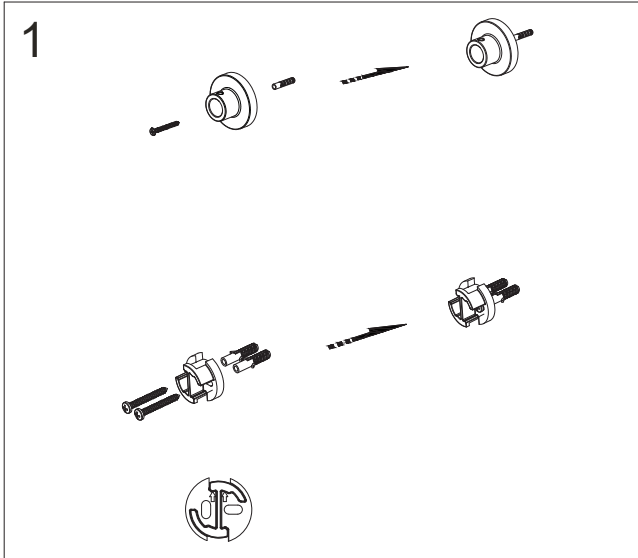

Uni UN10041-S

PL Instrukcja montażu i konserwacji
EN Installation and maintenance
DE Montage- und Wartungsanleitung
RU Инструкция по установке и уходу

OMNIRE

Enjoy home, every day.

W zestawie / Included / Im Lieferumfang / В комплекте