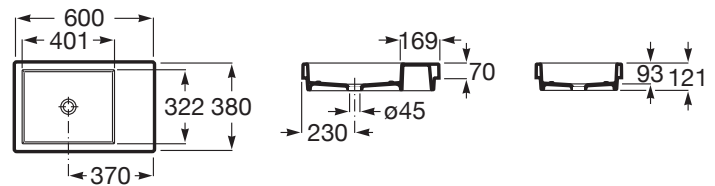

HORIZON

Umywalka blatowa bez otworu na baterię - SKYLINE

WYMIARY

Długość	600 mm
Szerokość	380 mm
Wysokość	70 mm

KOLORY I WYKOŃCZENIA

62 Biały matowy

RYSUNKI TECHNICZNE

INFORMACJE O PRODUKCIE

Umywalka asymetryczna bez otworu na baterię, bez przelewu, z wkładką ceramiczną maskującą odpływ. Rekomendowany korek odpływowy do umywalk bez przelewu A506403900. Wykończenie (S0) - SUPRAGLAZE® - to innowacyjna powłoka, wyjątkowo łatwa w utrzymaniu czystości. Tworzy na powierzchni trwałą i gładką warstwę, całkowicie pozbawioną porów. Zapobiega osadzeniu się kamienia, brudu i ogranicza rozwój bakterii.

Asymetryczna

Bez przelewu

Materiał: FINECERAMIC®

Pojemność umywalki (l): 8

Sposób montażu: Wpuszczana w blat

Waga (kg): 15

Wysokość niecki (mm): 93

Zintegrowana półka