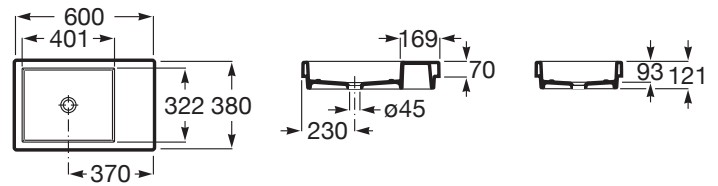

HORIZON

Umywalka blatowa bez otworu na baterię - SKYLINE

WYMIARY

Długość	600 mm
Szerokość	380 mm
Wysokość	70 mm

KOLORY I WYKOŃCZENIA

08 CZARNY MATOWY

RYSUNKI TECHNICZNE

INFORMACJE O PRODUKCIE

Umywalka asymetryczna bez otworu na baterię, bez przelewu, z wkładką ceramiczną maskującą odpływ. Rekomendowany korek odpływowy do umywalk bez przelewu A506403900. Wykończenie (S0) - SUPRAGLAZE® - to innowacyjna powłoka, wyjątkowo łatwa w utrzymaniu czystości. Tworzy na powierzchni trwałą i gładką warstwę, całkowicie pozbawioną porów. Zapobiega osadzeniu się kamienia, brudu i ogranicza rozwój bakterii.

Asymetryczna

Bez przelewu

Materiał: FINECERAMIC®

Pojemność umywalki (l): 8

Sposób montażu: Wpuszczana w blat

Waga (kg): 15

Wysokość niecki (mm): 93

Zintegrowana półka