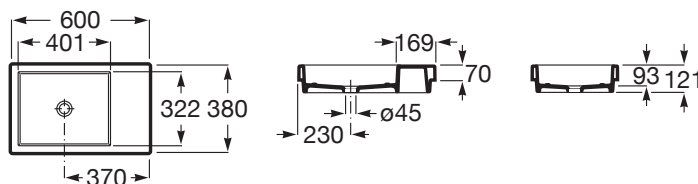

HORIZON

Umywalka blatowa bez otworu na baterię -
SKYLINE

WYMIARY

Długość	600 mm
Szerokość	380 mm
Wysokość	70 mm

KOLORY I WYKOŃCZENIA

00 Białą

RYSUNKI TECHNICZNE

INFORMACJE O PRODUKCIE

Umywalka asymetryczna bez otworu na baterię, bez przelewu, z wkładką ceramiczną maskującą odpływ. Rekomendowany korek odpływowy do umywalk bez przelewu A506403900. Wykończenie (S0) - SUPRAGLAZE® - to innowacyjna powłoka, wyjątkowo łatwa w utrzymaniu czystości. Tworzy na powierzchni trwałą i gładką warstwę, całkowicie pozbawioną porów. Zapobiega osadzeniu się kamienia, brudu i ogranicza rozwój bakterii.

Asymetryczna

Bez przelewu

Materiał: FINECERAMIC®

Pojemność umywalki (l): 8

Sposób montażu: Wpuszczana w blat

Waga (kg): 15

Wysokość niecki (mm): 93

Zintegrowana półka