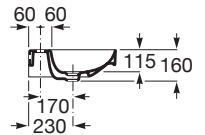

ONA

Umywalka ścienna FINECERAMIC®

WYMIARY

Szerokość 800 mm.

Głębokość 460 mm.

Wysokość 160 mm.

KOLORY I WYKOŃCZENIA

S0 Supraglaze

RYSUNKI TECHNICZNE

INFORMACJE O PRODUKCIE

Materiał: FINECERAMIC®

Pojemność umywalki (l): 7,2

Polożenie niecki: Na środku

Polożenie otworu na baterie: 1 Otwór na środku

Polożenie półki: Po obu stronach

Sposób montażu: Do ściany

Waga (kg): 20

Zestaw montażowy: W komplecie

Zintegrowana półka

PASUJE DO**Ozdobny syfon umywalkowy**

506403110

**Syfon ozdobny**

5064031..

**Korek uniwersalny Click-clack do umywalek z pokrywą ceramiczną**