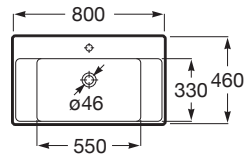

ONA

Umywalka ścienna FINECERAMIC®

WYMIARY

Szerokość 800 mm.

Głębokość 460 mm.

Wysokość 160 mm.

KOLORY I WYKOŃCZENIA

S0 Supraglaze

RYSUNKI TECHNICZNE

INFORMACJE O PRODUKCIE

Materiał: FINECERAMIC®

Pojemność umywalki (l): 7,2

Polożenie niecki: Na środku

Polożenie otworu na baterie: 1 Otwór na środku

Polożenie półki: Po obu stronach

Sposób montażu: Do ściany

Waga (kg): 20

Zestaw montażowy: W komplecie

Zintegrowana półka

PASUJE DO**Ozdobny syfon umywalkowy**

506403110

**Syfon ozdobny**

5064031..

**Korek uniwersalny Click-clack do umywalek z pokrywą ceramiczną**