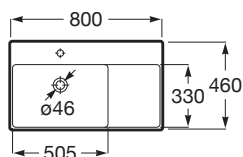

ONA

Umywalka ścienna lewa FINECERAMIC®

WYMIARY

Szerokość 800 mm.

Głębokość 460 mm.

Wysokość 160 mm.

KOLORY I WYKOŃCZENIA

S0 Supraglaze

RYSUNKI TECHNICZNE

INFORMACJE O PRODUKCIE

Asymetryczna

Materiał: FINECERAMIC®

Pojemność umywalki (l): 6,9

Położenie niecki: Po lewej stronie

Położenie otworu na baterie: 1 Otwór na środku

Położenie półki: Po prawej stronie