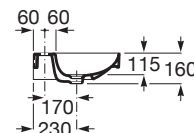

ONA

Umywalka ścienna lewa FINECERAMIC®

WYMIARY

Szerokość 800 mm.

Głębokość 460 mm.

Wysokość 160 mm.

KOLORY I WYKOŃCZENIA

S0 Supraglaze

RYSUNKI TECHNICZNE

INFORMACJE O PRODUKCIE

Asymetryczna

Materiał: FINECERAMIC®

Pojemność umywalki (l): 6,9

Położenie niecki: Po lewej stronie

Położenie otworu na baterie: 1 Otwór na środku

Położenie półki: Po prawej stronie

Sposób montażu: Do ściany

Waga (kg): 23

Zestaw montażowy: W komplecie

Zintegrowana półka

PASUJE DO**Ozdobny syfon umywalkowy**

506403110

**Syfon ozdobny**

5064031..