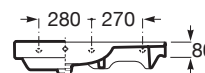

ONA

Umywalka ścienna lewa FINECERAMIC®

WYMIARY

Szerokość 800 mm.

Głębokość 460 mm.

Wysokość 160 mm.

KOLORY I WYKOŃCZENIA

S0 Supraglaze

RYSUNKI TECHNICZNE

INFORMACJE O PRODUKCIE

Asymetryczna

Materiał: FINECERAMIC®

Pojemność umywalki (l): 6,9

Położenie niecki: Po lewej stronie

Położenie otworu na baterie: 1 Otwór na środku

Położenie półki: Po prawej stronie