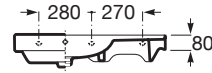

ONA

Umywalka ścienna lewa FINECERAMIC®

WYMIARY

Szerokość 800 mm.

Głębokość 460 mm.

Wysokość 160 mm.

KOLORY I WYKOŃCZENIA

00 Białe

RYSUNKI TECHNICZNE

INFORMACJE O PRODUKCIE

Asymetryczna

Materiał: FINECERAMIC®

Pojemność umywalki (l): 6,9

Położenie niecki: Po lewej stronie

Położenie otworu na baterie: 1 Otwór na środku

Położenie półki: Po prawej stronie