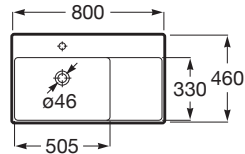

ONA

Umywalka ścienna lewa FINECERAMIC®

WYMIARY

Szerokość 800 mm.

Głębokość 460 mm.

Wysokość 160 mm.

KOLORY I WYKOŃCZENIA

00 Białe

RYSUNKI TECHNICZNE

INFORMACJE O PRODUKCIE

Asymetryczna

Materiał: FINECERAMIC®

Pojemność umywalki (l): 6,9

Położenie niecki: Po lewej stronie

Położenie otworu na baterie: 1 Otwór na środku

Położenie półki: Po prawej stronie

Sposób montażu: Do ściany

Waga (kg): 23

Zestaw montażowy: W komplecie

Zintegrowana półka

PASUJE DO**Ozdobny syfon umywalkowy**

506403110

**Syfon ozdobny**

5064031..