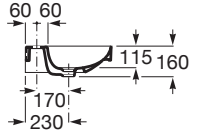

ONA

Umywalka ścienna lewa FINECERAMIC®

WYMIARY

Szerokość 800 mm.

Głębokość 460 mm.

Wysokość 160 mm.

KOLORY I WYKOŃCZENIA

00 Białe

RYSUNKI TECHNICZNE

INFORMACJE O PRODUKCIE

Asymetryczna

Materiał: FINECERAMIC®

Pojemność umywalki (l): 6,9

Położenie niecki: Po lewej stronie

Położenie otworu na baterie: 1 Otwór na środku

Położenie półki: Po prawej stronie

Sposób montażu: Do ściany

Waga (kg): 23

Zestaw montażowy: W komplecie

Zintegrowana półka

PASUJE DO**Ozdobny syfon umywalkowy**

506403110

**Syfon ozdobny**

5064031..