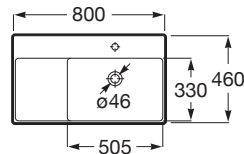

ONA

Umywalka ścienna prawa FINECERAMIC®

WYMIARY

Szerokość 800 mm.

Głębokość 460 mm.

Wysokość 160 mm.

KOLORY I WYKOŃCZENIA

S0 Supraglaze

RYSUNKI TECHNICZNE

INFORMACJE O PRODUKCIE

Asymetryczna

Materiał: FINECERAMIC®

Pojemność umywalki (l): 6,9

Położenie niecki: Po prawej stronie

Położenie otworu na baterie: 1 Otwór na środku

Położenie półki: Po lewej stronie