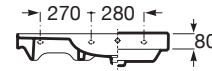

ONA

Umywalka ścienna prawa FINECERAMIC®

WYMIARY

Szerokość 800 mm.

Głębokość 460 mm.

Wysokość 160 mm.

KOLORY I WYKOŃCZENIA

S0 Supraglaze

RYSUNKI TECHNICZNE

INFORMACJE O PRODUKCIE

Asymetryczna

Materiał: FINECERAMIC®

Pojemność umywalki (l): 6,9

Położenie niecki: Po prawej stronie

Położenie otworu na baterie: 1 Otwór na środku

Położenie półki: Po lewej stronie