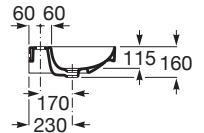

ONA

Umywalka ścienna prawa FINECERAMIC®

WYMIARY

Szerokość 800 mm.

Głębokość 460 mm.

Wysokość 160 mm.

KOLORY I WYKOŃCZENIA

S0 Supraglaze

RYSUNKI TECHNICZNE

INFORMACJE O PRODUKCIE

Asymetryczna

Materiał: FINECERAMIC®

Pojemność umywalki (l): 6,9

Położenie niecki: Po prawej stronie

Położenie otworu na baterie: 1 Otwór na środku

Położenie półki: Po lewej stronie

Sposób montażu: Do ściany

Waga (kg): 23

Zestaw montażowy: W komplecie

Zintegrowana półka

PASUJE DO**Ozdobny syfon umywalkowy**

506403110

**Syfon ozdobny**

5064031..