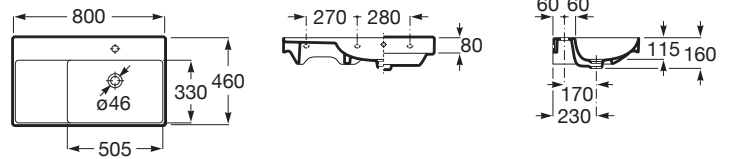

ONA

Umywalka ścienna prawa FINECERAMIC®

WYMIARY

Szerokość 800 mm.

Głębokość 460 mm.

Wysokość 160 mm.

KOLORY I WYKOŃCZENIA

00 Białe

RYSUNKI TECHNICZNE

INFORMACJE O PRODUKCIE

Asymetryczna

Materiał: FINECERAMIC®

Pojemność umywalki (l): 6,9

Położenie niecki: Po prawej stronie

Położenie otworu na baterie: 1 Otwór na środku

Położenie półki: Po lewej stronie

Sposób montażu: Do ściany

Waga (kg): 23

Zestaw montażowy: W komplecie

Zintegrowana półka

PASUJE DO**Ozdobny syfon umywalkowy**

506403110

**Syfon ozdobny**

5064031..