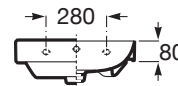

ONA

Umywalka ścienna FINECERAMIC®

WYMIARY

Szerokość 550 mm.

Głębokość 460 mm.

Wysokość 160 mm.

KOLORY I WYKOŃCZENIA

S0 Supraglaze

RYСУNKI TECHNICZNE

INFORMACJE O PRODUKCIE

Materiał: FINECERAMIC®

Pojemność umywalki (l): 7

Położenie niecki: Na środku

Położenie otworu na baterie: 1 Otwór na środku

Sposób montażu: Do ściany

Waga (kg): 16