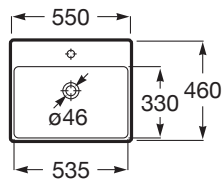

ONA

Umywalka ścienna FINECERAMIC®

WYMIARY

Szerokość 550 mm.

Głębokość 460 mm.

Wysokość 160 mm.

KOLORY I WYKOŃCZENIA

S0 Supraglaze

RYСУNKI TECHNICZNE

INFORMACJE O PRODUKCIE

Materiał: FINECERAMIC®

Pojemność umywalki (l): 7

Położenie niecki: Na środku

Położenie otworu na baterie: 1 Otwór na środku

Sposób montażu: Do ściany

Waga (kg): 16