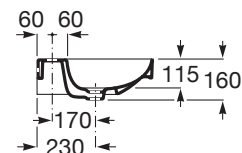

ONA

Umywalka ścienna FINECERAMIC®

WYMIARY

Szerokość 550 mm.

Głębokość 460 mm.

Wysokość 160 mm.

KOLORY I WYKOŃCZENIA

S0 Supraglaze

RYСУNKI TECHNICZNE

INFORMACJE O PRODUKCIE

Materiał: FINECERAMIC®

Pojemność umywalki (l): 7

Położenie niecki: Na środku

Położenie otworu na baterie: 1 Otwór na środku

Sposób montażu: Do ściany

Waga (kg): 16