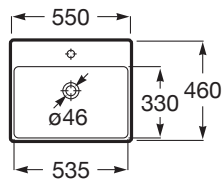

ONA

Umywalka ścienna FINECERAMIC®

WYMIARY

Szerokość 550 mm.

Głębokość 460 mm.

Wysokość 160 mm.

KOLORY I WYKOŃCZENIA

00 Białe

RYSUNKI TECHNICZNE

INFORMACJE O PRODUKCIE

Materiał: FINECERAMIC®

Pojemność umywalki (l): 7

Polożenie niecki: Na środku

Polożenie otworu na baterie: 1 Otwór na środku

Sposób montażu: Do ściany

Waga (kg): 16