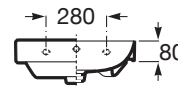

ONA

Umywalka ścienna FINECERAMIC®

WYMIARY

Szerokość 550 mm.

Głębokość 460 mm.

Wysokość 160 mm.

KOLORY I WYKOŃCZENIA

00 Białe

RYSUNKI TECHNICZNE

INFORMACJE O PRODUKCIE

Materiał: FINECERAMIC®

Pojemność umywalki (l): 7

Polożenie niecki: Na środku

Polożenie otworu na baterie: 1 Otwór na środku

Sposób montażu: Do ściany

Waga (kg): 16