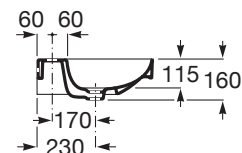

ONA

Umywalka ścienna FINECERAMIC®

WYMIARY

Szerokość 550 mm.

Głębokość 460 mm.

Wysokość 160 mm.

KOLORY I WYKOŃCZENIA

00 Białe

RYSUNKI TECHNICZNE

INFORMACJE O PRODUKCIE

Materiał: FINECERAMIC®

Pojemność umywalki (l): 7

Polożenie niecki: Na środku

Polożenie otworu na baterie: 1 Otwór na środku

Sposób montażu: Do ściany

Waga (kg): 16