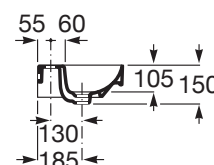

ONA

Mała umywalka ścienna 50 cm Compacto FINECERAMIC®

WYMIARY

Szerokość 500 mm.

Głębokość 360 mm.

Wysokość 150 mm.

KOLORY I WYKOŃCZENIA

S0 Supraglaze

RYSUNKI TECHNICZNE

INFORMACJE O PRODUKCIE

Wąska cienkościenna umywalka 36 cm COMPACTO (o zredukowanej głębokości).

Materiał: FINECERAMIC®

Pojemność umywalki (l): 4

Położenie niecki: Na środku

Położenie otworu na baterie: 1 Otwór na środku

Sposób montażu: Do ściany

Waga (kg): 12

Zestaw montażowy: W komplecie

Umywalka kompaktowa

PASUJE DO

Półpostument mały

337782..0

Syfon ozdobny