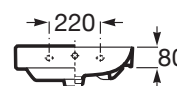

ONA

Mała umywalka ścienna 50 cm Compacto FINECERAMIC®

WYMIARY

Szerokość 500 mm.

Głębokość 360 mm.

Wysokość 150 mm.

KOLORY I WYKOŃCZENIA

S0 Supraglaze

RYSUNKI TECHNICZNE

INFORMACJE O PRODUKCIE

Wąska cienkościenna umywalka 36 cm COMPACTO (o zredukowanej głębokości).

Materiał: FINECERAMIC®

Pojemność umywalki (l): 4

Położenie niecki: Na środku

Położenie otworu na baterie: 1 Otwór na środku