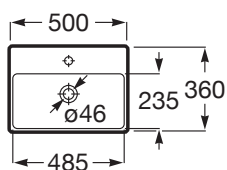

ONA

Mała umywalka ścienna 50 cm Compacto FINECERAMIC®

WYMIARY

Szerokość 500 mm.

Głębokość 360 mm.

Wysokość 150 mm.

KOLORY I WYKOŃCZENIA

S0 Supraglaze

RYSUNKI TECHNICZNE

INFORMACJE O PRODUKCIE

Wąska cienkościenna umywalka 36 cm COMPACTO (o zredukowanej głębokości).

Materiał: FINECERAMIC®

Pojemność umywalki (l): 4

Położenie niecki: Na środku

Położenie otworu na baterie: 1 Otwór na środku