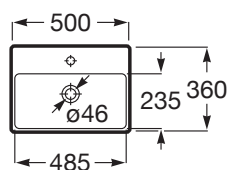

ONA

Mała umywalka ścienna 50 cm Compacto FINECERAMIC®

WYMIARY

Szerokość 500 mm.

Głębokość 360 mm.

Wysokość 150 mm.

KOLORY I WYKOŃCZENIA

00 Białe

RYSUNKI TECHNICZNE

INFORMACJE O PRODUKCIE

Wąska cienkościenna umywalka 36 cm COMPACTO (o zredukowanej głębokości).

Materiał: FINECERAMIC®

Pojemność umywalki (l): 4

Położenie niecki: Na środku

Położenie otworu na baterie: 1 Otwór na środku