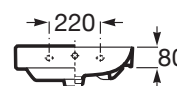

ONA

Mała umywalka ścienna 50 cm Compacto FINECERAMIC®

WYMIARY

Szerokość 500 mm.

Głębokość 360 mm.

Wysokość 150 mm.

KOLORY I WYKOŃCZENIA

00 Białe

RYSUNKI TECHNICZNE

INFORMACJE O PRODUKCIE

Wąska cienkościenna umywalka 36 cm COMPACTO (o zredukowanej głębokości).

Materiał: FINECERAMIC®

Pojemność umywalki (l): 4

Położenie niecki: Na środku

Położenie otworu na baterie: 1 Otwór na środku