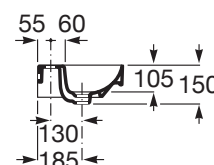

ONA

Mała umywalka ścienna 50 cm Compacto FINECERAMIC®

WYMIARY

Szerokość 500 mm.

Głębokość 360 mm.

Wysokość 150 mm.

KOLORY I WYKOŃCZENIA

00 Białe

RYSUNKI TECHNICZNE

INFORMACJE O PRODUKCIE

Wąska cienkościenna umywalka 36 cm COMPACTO (o zredukowanej głębokości).

Materiał: FINECERAMIC®

Pojemność umywalki (l): 4

Położenie niecki: Na środku

Położenie otworu na baterie: 1 Otwór na środku

Sposób montażu: Do ściany

Waga (kg): 12

Zestaw montażowy: W komplecie

Umywalka kompaktowa

PASUJE DO

Półpostument mały

337782..0

Syfon ozdobny