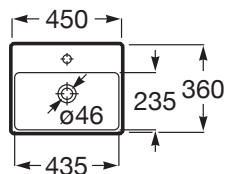

ONA

Mała umywalka ścienna 45 cm Compacto FINECERAMIC®

WYMIARY

Szerokość 450 mm.

Głębokość 360 mm.

Wysokość 150 mm.

KOLORY I WYKOŃCZENIA

00 Białe

RYSUNKI TECHNICZNE

INFORMACJE O PRODUKCIE

Wąska cienkościenna umywalka 36 cm COMPACTO (o zredukowanej głębokości).

Materiał: FINECERAMIC®

Pojemność umywalki (l): 3,5

Położenie niecki: Na środku

Położenie otworu na baterie: 1 Otwór na środku