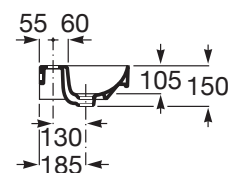

ONA

Mała umywalka ścienna 45 cm Compacto FINECERAMIC®

WYMIARY

Szerokość 450 mm.

Głębokość 360 mm.

Wysokość 150 mm.

KOLORY I WYKOŃCZENIA

00 Białe

RYSUNKI TECHNICZNE

INFORMACJE O PRODUKCIE

Wąska cienkościenna umywalka 36 cm COMPACTO (o zredukowanej głębokości).

Materiał: FINECERAMIC®

Pojemność umywalki (l): 3,5

Położenie niecki: Na środku

Położenie otworu na baterie: 1 Otwór na środku

Sposób montażu: Do ściany

Waga (kg): 11

Zestaw montażowy: W komplecie

Umywalka kompaktowa

PASUJE DO

Półpostument mały

337782..0

Ozdobny syfon umywalkowy