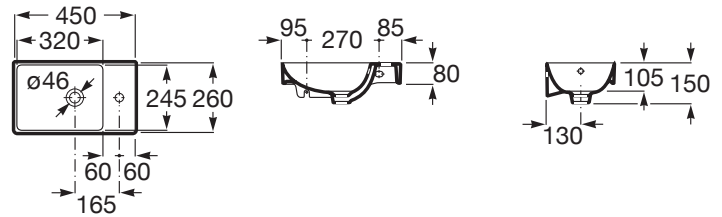

ONA

Mała umywalka ścienna 45 cm Compacto FINECERAMIC®

WYMIARY

Szerokość 450 mm.

Głębokość 260 mm.

Wysokość 150 mm.

KOLORY I WYKOŃCZENIA

S0 Supraglaze

RYSUNKI TECHNICZNE

INFORMACJE O PRODUKCIE

Wąska cienkościenna umywalka 26cm COMPACTO (o zredukowanej głębokości).

Asymetryczna

Materiał: FINECERAMIC®

Pojemność umywalki (l): 2,7

Położenie niecki: Po lewej stronie

Położenie otworu na baterie: 1 Otwór na środku

Sposób montażu: Do ściany

Umywalka mała

Waga (kg): 7

Zestaw montażowy: W komplecie

Umywalka kompaktowa

PASUJE DO

Syfon ozdobny