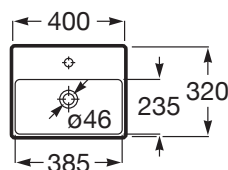

ONA

Mała umywalka ścienna 40 cm Compacto FINECERAMIC®

WYMIARY

Szerokość 400 mm.

Głębokość 320 mm.

Wysokość 150 mm.

KOLORY I WYKOŃCZENIA

00 Białe

RYSUNKI TECHNICZNE

INFORMACJE O PRODUKCIE

Wąska cienkościenna umywalka 32 cm COMPACTO (o zredukowanej głębokości).

Materiał: FINECERAMIC®

Pojemność umywalki (l): 2,7

Położenie niecki: Na środku

Położenie otworu na baterie: 1 Otwór na środku