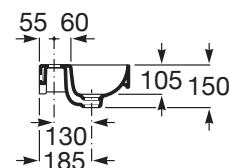

ONA

Mała umywalka ścienna 40 cm Compacto FINECERAMIC®

WYMIARY

Szerokość 400 mm.

Głębokość 320 mm.

Wysokość 150 mm.

KOLORY I WYKOŃCZENIA

00 Białe

RYSUNKI TECHNICZNE

INFORMACJE O PRODUKCIE

Wąska cienkościenna umywalka 32 cm COMPACTO (o zredukowanej głębokości).

Materiał: FINECERAMIC®

Pojemność umywalki (l): 2,7

Położenie niecki: Na środku

Położenie otworu na baterie: 1 Otwór na środku

Sposób montażu: Do ściany

Umywalka mała

Waga (kg): 9

Zestaw montażowy: W komplecie

Umywalka kompaktowa

PASUJE DO**Ozdobny syfon umywalkowy**

506403110

**Syfon ozdobny**