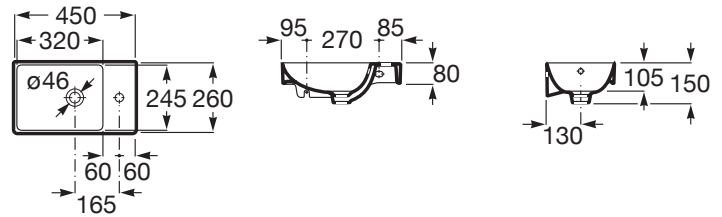

ONA

Mała umywalka ścienna 45 cm Compacto FINECERAMIC®

WYMIARY

Szerokość 450 mm.

Głębokość 260 mm.

Wysokość 150 mm.

KOLORY I WYKOŃCZENIA

00 Białe

RYSUNKI TECHNICZNE

INFORMACJE O PRODUKCIE

Wąska cienkościenna umywalka 26cm COMPACTO (o zredukowanej głębokości).

Asymetryczna

Materiał: FINECERAMIC®

Pojemność umywalki (l): 2,7

Położenie niecki: Po lewej stronie

Położenie otworu na baterie: 1 Otwór na środku

Sposób montażu: Do ściany

Umywalka mała

Waga (kg): 7

Zestaw montażowy: W komplecie

Umywalka kompaktowa

PASUJE DO

Syfon ozdobny