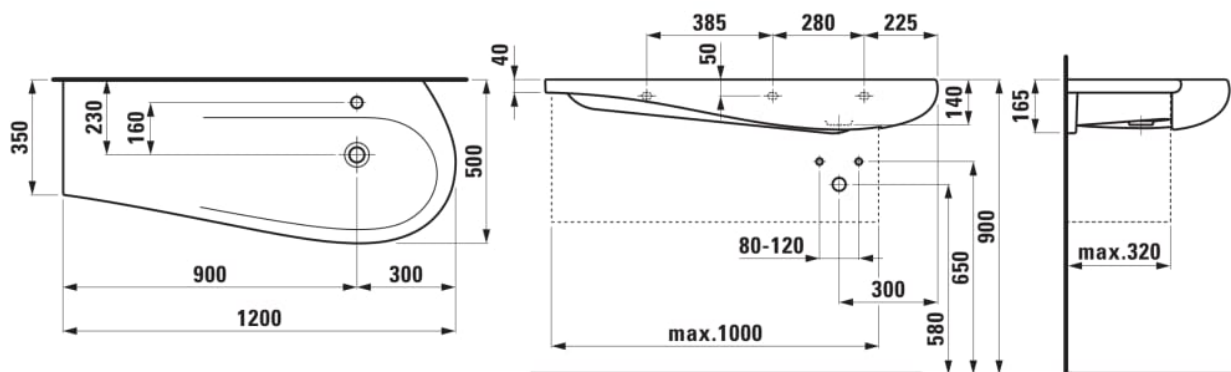

ILBAGNOALESSI

Umywalka ścienna z ukrytym przelewem, blat po lewej, w zestawie korek ceramiczny

WYMIARY

Szerokość	1200 mm
Głębokość	500 mm
Wysokość	165 mm

KOLOR I WYKOŃCZENIE

<input type="checkbox"/>	400 Biały LCC (LAUFEN Clean Coat)
--------------------------	-----------------------------------

OPCJE WYKOŃCZENIA

104 - z otworem na baterie z przelewem

Asymetryczna

Długość niecki (mm) : 690

Ilość punktów mocowania : 2

Korek : Zawiera

Materiał : Ceramika sanitarna

Położenie niecki : Po prawej stronie

Położenie otworu na baterie : 1 Otwór na
środku

Położenie półki : Po lewej stronie

Rodzaj przelewu : Ukryty system przelewowy
Clou

Sposób montażu : Do ściany, Na meblu

Szerokość niecki (mm) : 330

Szkliviona od spodu

Zintegrowana półka

RYSUNKI TECHNICZNE

PASUJE DO

Szafka podumywalkowa
1000 do umywalki z niecką
z prawej strony 814974, 1
szuflada push-open

H430431097...1

ILBAGNOALESSI

Twórcą serii ILBAGNOALESSI jest urodzony w La Spezia (Włochy) architekt i projektant Stefano Giovannoni. Obecnie mieszka i pracuje w Mediolanie. Jego wielokrotnie wyróżniane prace wystawiane są w Centre Georges Pompidou w Paryżu oraz w Museum of Modern Art w Nowym Jorku. Według Alberto Alessi'ego, dyrektora generalnego biura projektowego ALESSI, Giovannoni jest jednym z niewielu projektantów, którzy potrafią łączyć w swoich pracach cechy wyjątkowe z popularnymi.