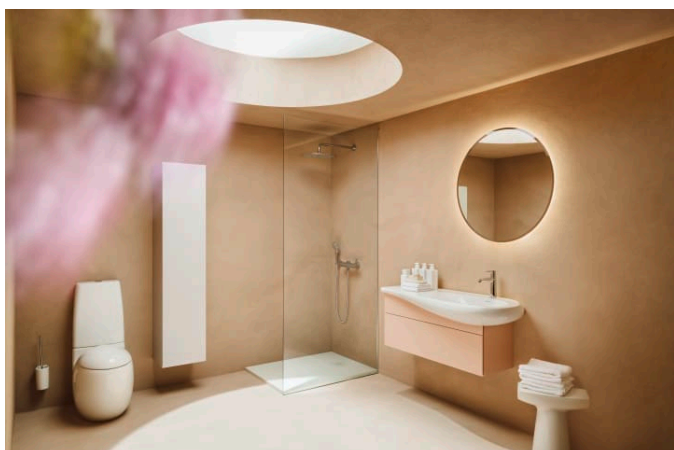

ILBAGNOALESSI

Umywalka ścienna z ukrytym przelewem, blat po lewej, w zestawie korek ceramiczny

WYMIARY

Szerokość	1200 mm
Głębokość	500 mm
Wysokość	165 mm

KOLOR I WYKOŃCZENIE

<input type="checkbox"/>	400 Biały LCC (LAUFEN Clean Coat)
--------------------------	-----------------------------------

OPCJE WYKOŃCZENIA

104 - z otworem na baterie z przelewem

Asymetryczna

Długość niecki (mm) : 690

Ilość punktów mocowania : 2

Korek : Zawiera

Materiał : Ceramika sanitarna

Położenie niecki : Po prawej stronie

Położenie otworu na baterie : 1 Otwór na
środku

Położenie półki : Po lewej stronie

Rodzaj przelewu : Ukryty system przelewowy
Clou

Sposób montażu : Do ściany, Na meblu

Szerokość niecki (mm) : 330

Szkliviona od spodu

Zintegrowana półka

RYSUNKI TECHNICZNE

PASUJE DO

Szafka podumywalkowa
1000 do umywalki z niecką
z prawej strony 814974, 1
szuflada push-open

H430431097...1

ILBAGNOALESSI

Twórcą serii ILBAGNOALESSI jest urodzony w La Spezia (Włochy) architekt i projektant Stefano Giovannoni. Obecnie mieszka i pracuje w Mediolanie. Jego wielokrotnie wyróżniane prace wystawiane są w Centre Georges Pompidou w Paryżu oraz w Museum of Modern Art w Nowym Jorku. Według Alberto Alessi'ego, dyrektora generalnego biura projektowego ALESSI, Giovannoni jest jednym z niewielu projektantów, którzy potrafią łączyć w swoich pracach cechy wyjątkowe z popularnymi.