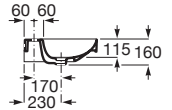

ONA

Umywalka ścienna podwójna FINECERAMIC®

WYMIARY

Szerokość 1200 mm.

Głębokość 460 mm.

Wysokość 160 mm.

KOLORY I WYKOŃCZENIA

S0 Supraglaze

RYSUNKI TECHNICZNE

INFORMACJE O PRODUKCIE

Materiał: FINECERAMIC®

Pojemność umywalki (l): 6,8

Położenie niecki: Na środku

Sposób montażu: Do ściany

Umywalka podwójna

Waga (kg): 34