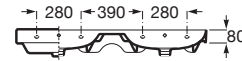

ONA

Umywalka ścienna podwójna FINECERAMIC®

WYMIARY

Szerokość 1200 mm.

Głębokość 460 mm.

Wysokość 160 mm.

KOLORY I WYKOŃCZENIA

S0 Supraglaze

RYSUNKI TECHNICZNE

INFORMACJE O PRODUKCIE

Materiał: FINECERAMIC®

Pojemność umywalki (l): 6,8

Położenie niecki: Na środku

Sposób montażu: Do ściany

Umywalka podwójna

Waga (kg): 34