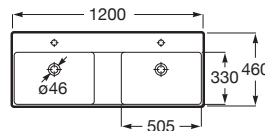

ONA

Umywalka ścienna podwójna FINECERAMIC®

WYMIARY

Szerokość 1200 mm.

Głębokość 460 mm.

Wysokość 160 mm.

KOLORY I WYKOŃCZENIA

S0 Supraglaze

RYSUNKI TECHNICZNE

INFORMACJE O PRODUKCIE

Materiał: FINECERAMIC®

Pojemność umywalki (l): 6,8

Położenie niecki: Na środku

Sposób montażu: Do ściany

Umywalka podwójna

Waga (kg): 34