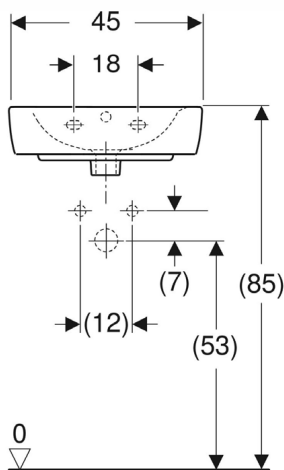

# REKORD UMYWALKA

Umywalka meblowa 45 cm,  
z otworem, z przelewem.

Numer: **K91945000**

Waga: 8,5 kg

Wymiary: 45 x 34 cm

## Informacje dodatkowe:

Mocowana na śrubach.

Możliwość postawienia umywalki  
na blacie przy zachowaniu montażu do  
ściany.

Rekomendowany syfon umywalkowy  
Geberit 151.034.11.1, 151.034.21.1, 151.035.11.1  
lub 151.035.21.1.