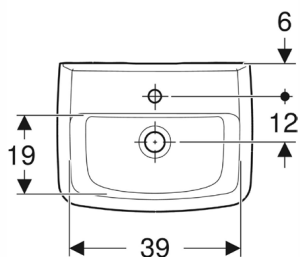

# REKORD UMYWALKA

Umywalka meblowa 45 cm,  
z otworem, z przelewem.

Numer: **K91945000**

Waga: 8,5 kg

Wymiary: 45 x 34 cm

## Informacje dodatkowe:

Mocowana na śrubach.

Możliwość postawienia umywalki  
na blacie przy zachowaniu montażu do  
ściany.

Rekomendowany syfon umywalkowy  
Geberit 151.034.11.1, 151.034.21.1, 151.035.11.1  
lub 151.035.21.1.