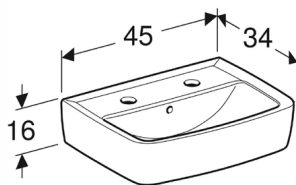

# REKORD UMYWALKA

Umywalka meblowa 45 cm,  
z otworem, z przelewem.

Numer: **K91945000**

Waga: 8,5 kg

Wymiary: 45 x 34 cm

## Informacje dodatkowe:

Mocowana na śrubach.

Możliwość postawienia umywalki  
na blacie przy zachowaniu montażu do  
ściany.

Rekomendowany syfon umywalkowy  
Geberit 151.034.11.1, 151.034.21.1, 151.035.11.1  
lub 151.035.21.1.