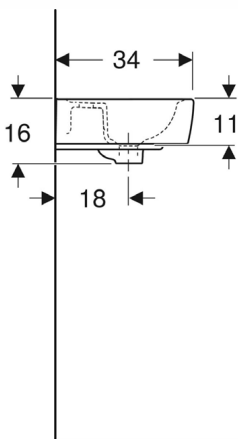

# REKORD UMYWALKA

Umywalka meblowa 45 cm,  
z otworem, z przelewem.

Numer: **K91945000**

Waga: 8,5 kg

Wymiary: 45 x 34 cm

## Informacje dodatkowe:

Mocowana na śrubach.

Możliwość postawienia umywalki  
na blacie przy zachowaniu montażu do  
ściany.

Rekomendowany syfon umywalkowy  
Geberit 151.034.11.1, 151.034.21.1, 151.035.11.1  
lub 151.035.21.1.