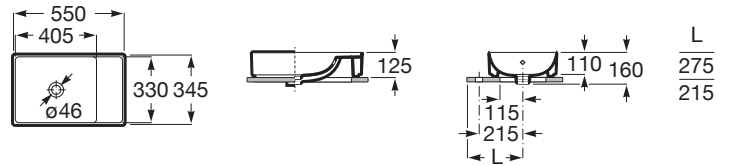

ONA

Umywalka nablutowa Square FINECERAMIC®

WYMIARY

Szerokość 550 mm.

Głębokość 345 mm.

Wysokość 125 mm.

KOLORY I WYKOŃCZENIA

S0 Supraglaze

RYSUNKI TECHNICZNE

INFORMACJE O PRODUKCIE

Umywalka nablutowa z półką. Brak możliwości wykonania otworu na baterię.

Asymetryczna

Materiał: FINECERAMIC®

Pojemność umywalki (l): 3,5

Położenie niecki: Po lewej stronie

Położenie otworu na baterie: Brak otworów

Położenie półki: Po prawej stronie

Sposób montażu: Na blacie

Waga (kg): 12

Zintegrowana półka

PASUJE DO

Ozdobny syfon umywalkowy

506403110