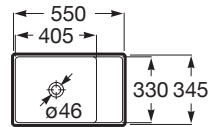

ONA

Umywalka nablutowa Square FINECERAMIC®

WYMIARY

Szerokość 550 mm.

Głębokość 345 mm.

Wysokość 125 mm.

KOLORY I WYKOŃCZENIA

00 Biały

RYSUNKI TECHNICZNE

L
275
215

INFORMACJE O PRODUKCIE

Umywalka nablutowa z półką. Brak możliwości wykonania otworu na baterię.

Asymetryczna

Materiał: FINECERAMIC®

Pojemność umywalki (l): 3,5

Położenie niecki: Po lewej stronie

Położenie otworu na baterie: Brak otworów

Położenie półki: Po prawej stronie

Sposób montażu: Na blacie

Waga (kg): 12

Zintegrowana półka

PASUJE DO

Ozdobny syfon umywalkowy

506403110