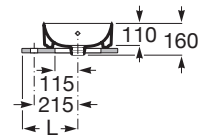

ONA

Umywalka nablutowa Square FINECERAMIC®

WYMIARY

Szerokość 550 mm.

Głębokość 345 mm.

Wysokość 125 mm.

KOLORY I WYKOŃCZENIA

00 Biały

RYSUNKI TECHNICZNE

L
275
215

INFORMACJE O PRODUKCIE

Umywalka nablutowa z półką. Brak możliwości wykonania otworu na baterię.

Asymetryczna

Materiał: FINECERAMIC®

Pojemność umywalki (l): 3,5

Położenie niecki: Po lewej stronie

Położenie otworu na baterie: Brak otworów

Położenie półki: Po prawej stronie

Sposób montażu: Na blacie

Waga (kg): 12

Zintegrowana półka

PASUJE DO

Ozdobny syfon umywalkowy

506403110