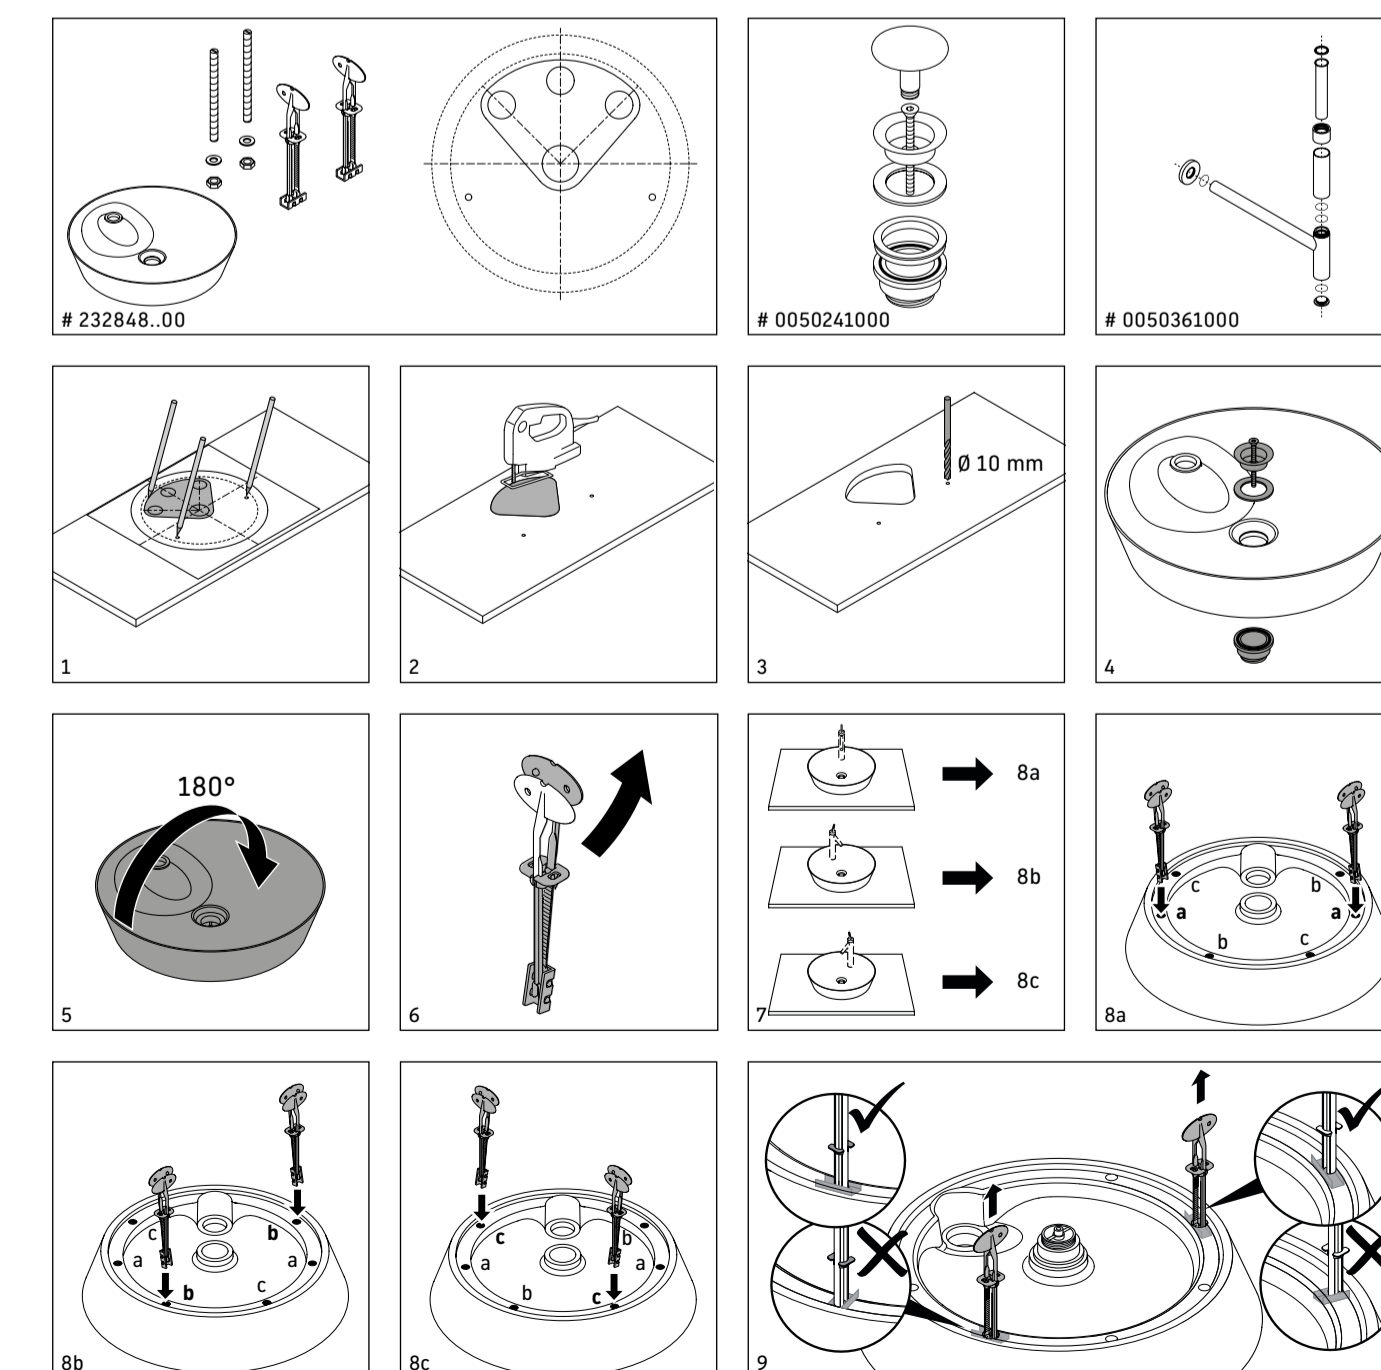

# 232848..00  
 # 234046..00

- Aufsatzbecken
- Washbowl
- Vasque à poser
- Opzetbak
- Lavabo sobre encimera
- Bacinella sopra piano
- Lavatório de posar
- Fritstående håndvask
- Pesuallas, pöytätaasoennus
- Servant som står oppå benk
- Tvättställ för placering på bänkskiva
- Alusele paigaldatav valamü
- Umywalka na blatowa
- Накладная раковина
- Umyvadlo na desku
- Umyvadlo na dosku
- Mosdókgagyló
- Umivaonik
- Lavoar pe blat
- Pultni umivalnik
- Мивки за поставяне отгоре
- Uzliekamā izlietne
- Uždedamas praustuvas
- Tezgah üstü lavabo
- 碗盆
- 여분의 개수대
- カウンタートップ洗面器
- حوض عظمي