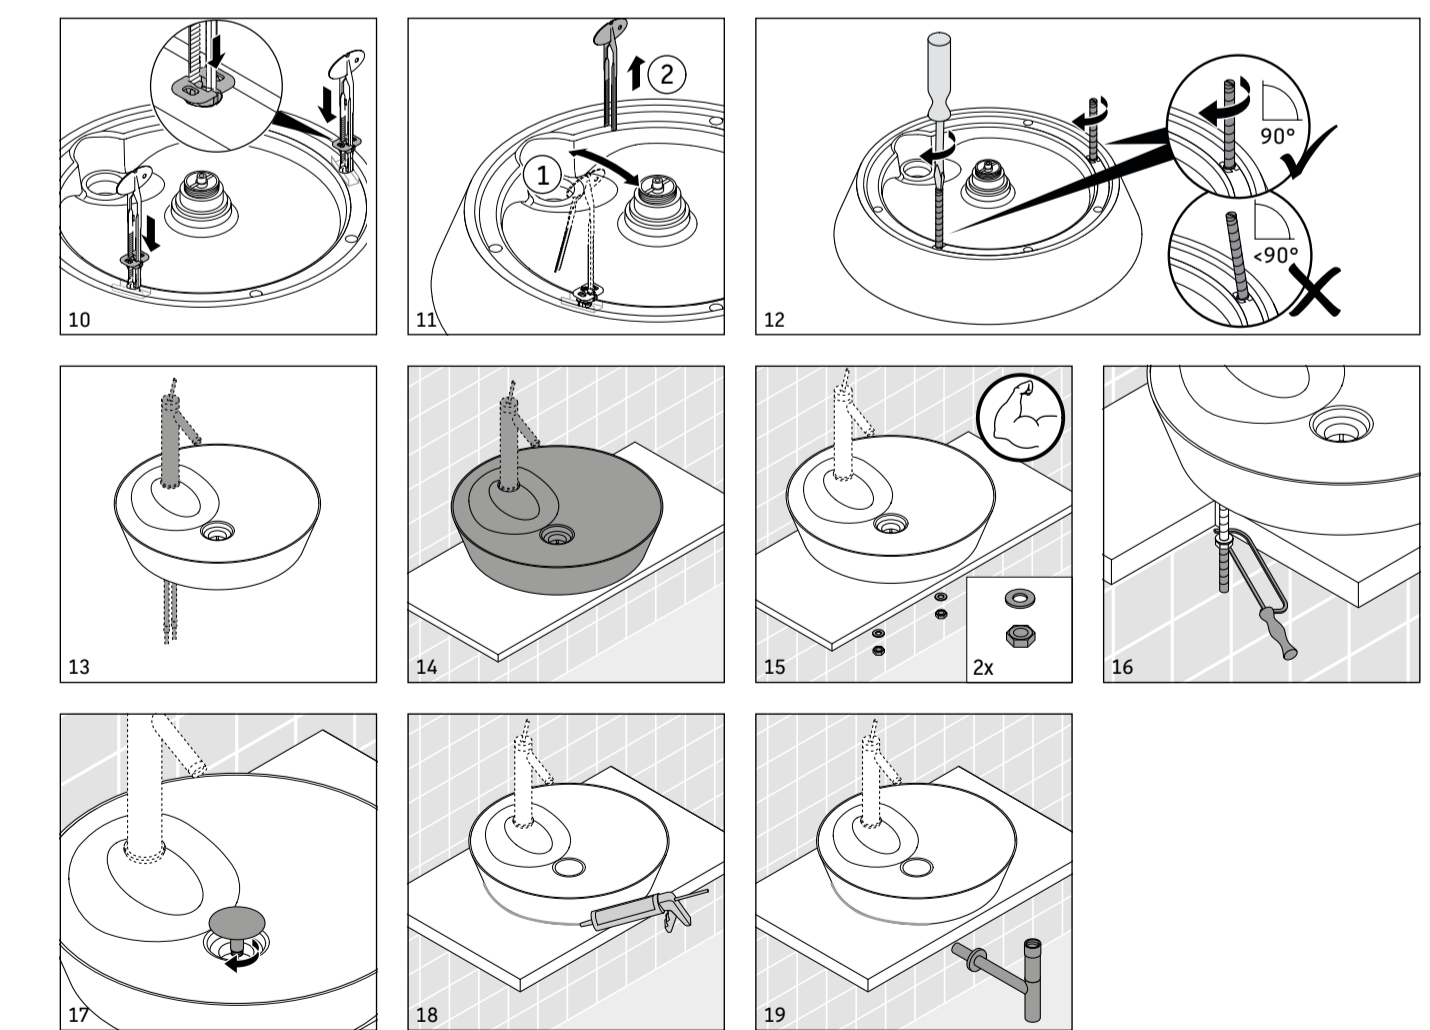

# 232848..00  
 # 234046..00

- Aufsatzbecken
- Washbowl
- Vasque à poser
- Opzetbak
- Lavabo sobre encimera
- Bacinella sopra piano
- Lavatório de posar
- Fritstående håndvask
- Pesuallas, pöytätaasoennus
- Servant som står oppå benk
- Tvättställ för placering på bänkskiva
- Alusele paigaldatav valamü
- Umywalka na blatowa
- Накладная раковина
- Umyvadlo na desku
- Umyvadlo na dosku
- Mosdókgagyló
- Umivaonik
- Lavoar pe blat
- Pultni umivalnik
- Мивки за поставяне отгоре
- Uzliekamā izlietne
- Uždedamas praustuvas
- Tezgah üstü lavabo
- 碗盆
- 여분의 개수대
- カウンタートップ洗面器
- حوض عظمي