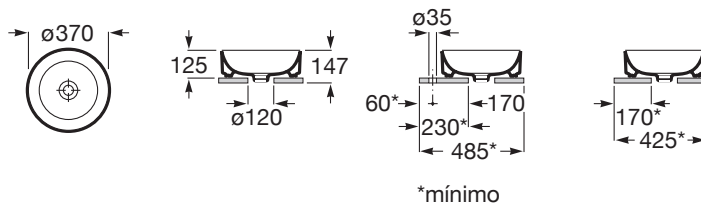

ONA

Umywalka nablátowa Round FINECERAMIC®

WYMIARY

Szerokość 370 mm.

Głębokość 370 mm.

Wysokość 147 mm.

KOLORY I WYKOŃCZENIA

S0 Supraglaze

RYSUNKI TECHNICZNE

INFORMACJE O PRODUKCIE

Kształt: Zaokrąglona

Materiał: FINECERAMIC®

Pojemność umywalki (l): 8

Polożenie niecki: Na środku

Polożenie otworu na baterie: Brak otworów

Sposób montażu: Na blacie

Waga (kg): 10

PASUJE DO

Ozdobny syfon umywalkowy

506403110

Syfon ozdobny

5064031..

Korek uniwersalny Click-clack do umywalek z pokrywą ceramiczną

505401100