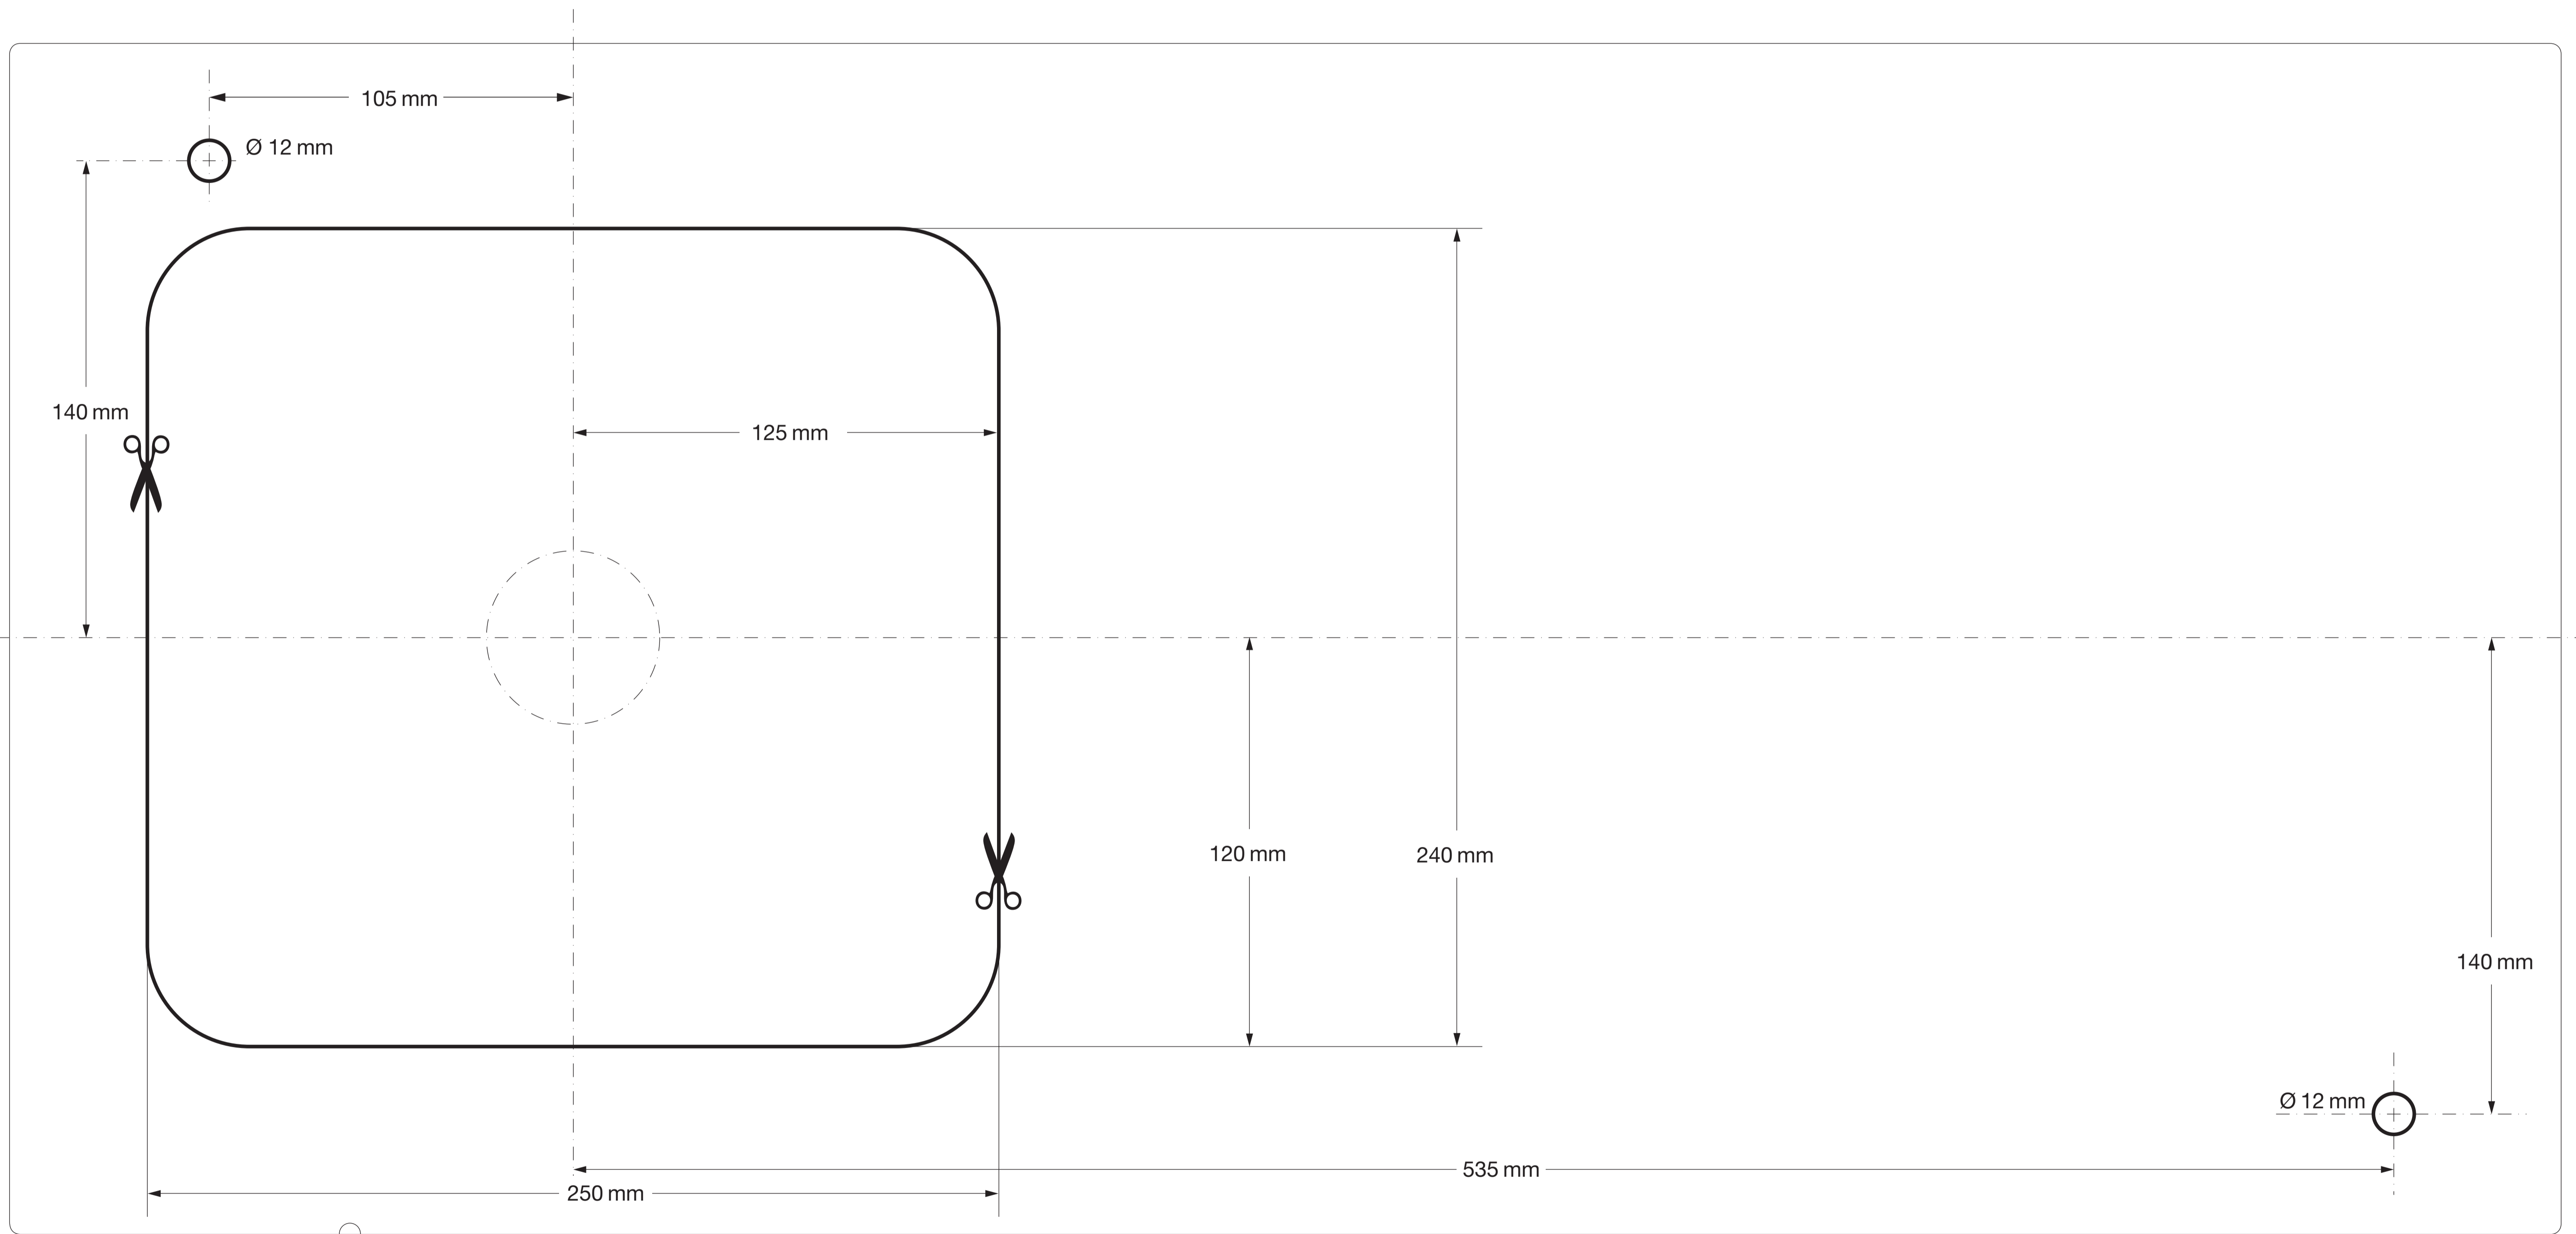

LAUFEN

H812332

LAUFEN

Aussenkontur Keramik
Contour externe ceramique
Profilo esterno ceramica
Outer Contour Ceramic
Contorno exterior cerámica
Buitenste omtrek keramiek
Tvarovaná keramika
Kontúra keramika

Ksztaít ceramiki
A kerámia külső kontúrja
Формы керамики
Керамична форма
Udvendig kontur af keramik
Utvändigdt skal keramik
Ytre omriss
Keramiikan ulkoreuna

Vonkajsi obrys keramiky
陶瓷外轮廓
Keraamilise osa väliskontuur
Keramická vanjska kontura
Keramikas areja kontura
Contorno exterior cerámica
Seramik dis konturu

vorne - devant - davanti - front
delante - voorzijde - předeek - priekis - przód - eiöl
передняя часть - předna část - foran
fram - foran - edessä - vpredu - 前部
esiosa - sprijeda - priekšpuse - frente - on taraf