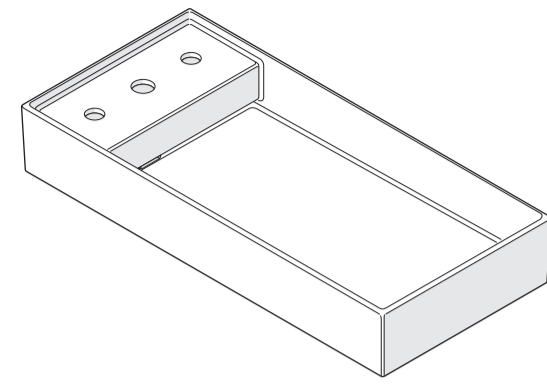

LAUFEN

H812332

LAUFEN

Aussenkontur Keramik
Contour externe ceramique
Profilo esterno ceramica
Outer Contour Ceramic
Contorno exterior cerámica
Buitenste omtrek keramiek
Tvarovaná keramika
Kontúra keramika

Ksztaít ceramiki
A kerámia külső kontúrja
Формы керамики
Керамична форма
Udvendig kontur af keramik
Utvändigdt skal keramik
Ytre omriss
Keramiikan ulkoreuna

Vonkajsi obrys keramiky
陶瓷外轮廓
Keraamilise osa väliskontuur
Keramická vanjska kontura
Keramikas areja kontura
Contorno exterior cerámica
Seramik dis konturu

vorne - devant - davanti - front
delante - voorzijde - předeek - priekis - przód - eiöl
передняя часть - předna část - foran
fram - foran - edessä - vpredu - 前部
esiosa - sprijeda - priekšpuse - frente - on taraf