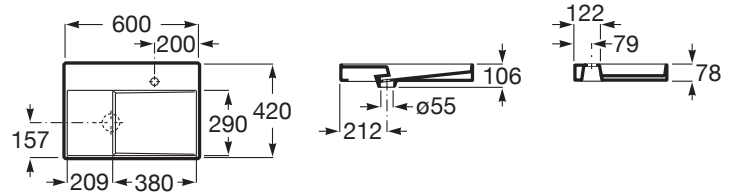

SUPRAGLAZE®

HORIZON

Umywalka nablátowa z otworem na baterię - VIEW

WYMIARY

Długość	600 mm
Szerokość	420 mm
Wysokość	80 mm

KOLORY I WYKOŃCZENIA

s0 Supraglaze

RYСУNKI TECHNICZNE

INFORMACJE O PRODUKCIE

Umywalka asymetryczna z otworem na baterię, bez przelewu, z ukrytym otworem odpływowym. Zawiera korek odpływowy do przyłączenia półsyfonu. Wykończenie (S0) - SUPRAGLAZE® - to innowacyjna powłoka, wyjątkowo łatwa w utrzymaniu czystości. Tworzy na powierzchni trwałą i gładką warstwę, całkowicie pozbawioną porów. Zapobiega osadzaniu się kamienia, brudu i ogranicza rozwój bakterii.

Asymetryczna

Bez przelewu

Materiał: FINECERAMIC®

Pojemność umywalki (l): 5

Położenie niecki: Po prawej stronie

Sposób montażu: Na blacie

Waga (kg): 13

Wysokość niecki (mm): 70