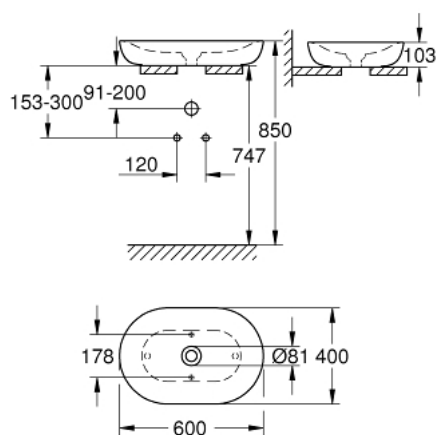

39 608 00H UMYWALKA NABLATOWA 60 CM

OPIS PRODUKTU

- bez otworu przelewowego
- 600 x 400 mm
- zestaw mocujący w komplecie
- z zestawem odpływowym i wyjmowanym korkiem ceramicznym
- korek nie zamykany
- z ceramiki sanitarnej
- **PureGuard** antybakteryjna, łatwa do czyszczenia powłoka