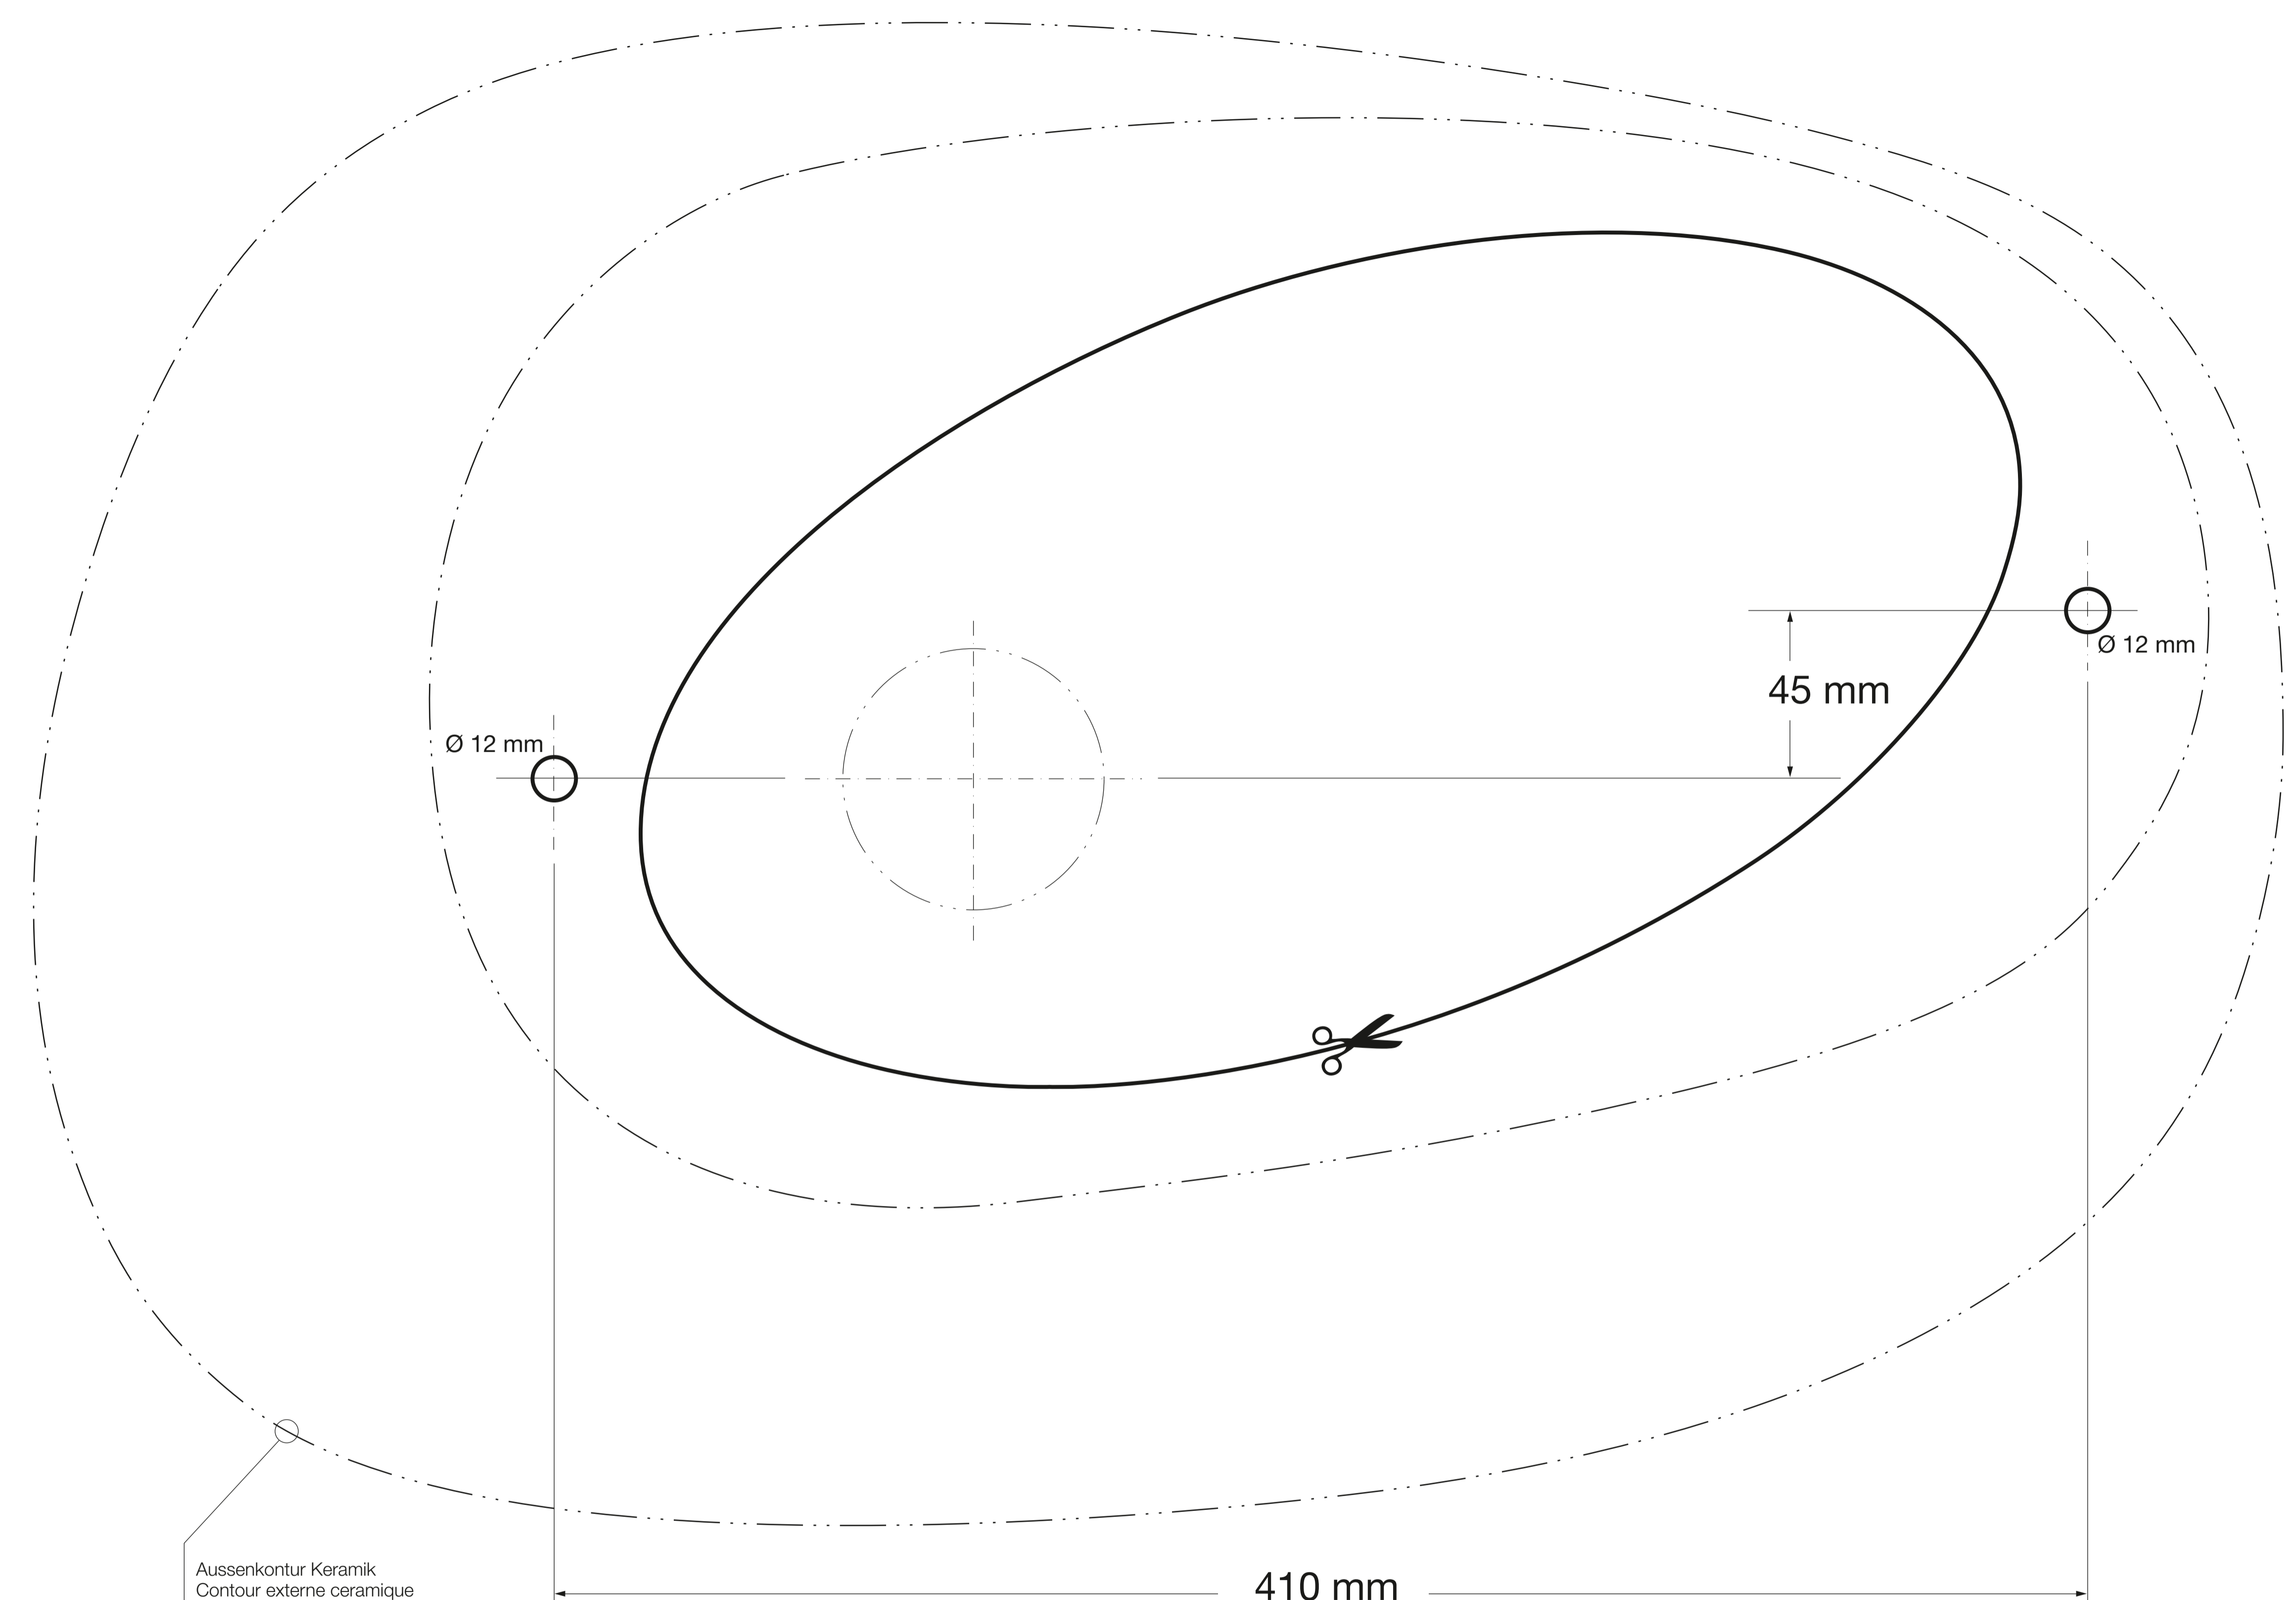

Aussenkontur Keramik
Contour externe ceramique
Profilo esterno ceramica
Outer Contour Ceramic
Contorno exterior cerámica
Buitenste omtrek keramiek
Tvarovaná keramika
Kontúra keramika
Kształt ceramik
A kerámia külső kontúrja
Формы керамики
Керамична форма

vorne - devant - davanti - front - delante - voorzijde - předek
priekis - przód - eöl
передняя часть - предна част