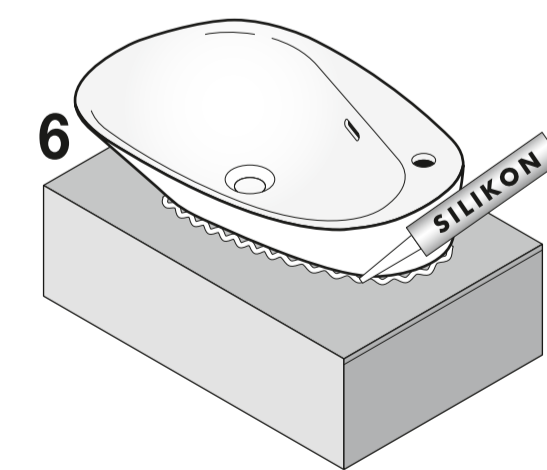

LAUFEN

Palomba Collection

8.1680.3
Waschtisch-Schale
Vasque pour table de toilette
Bacino
Washbasin in bowl
Lavabo de sobreencimera
Waskom
Umyvadlová miska
Praustuvas – dubuo
Umywalka nablutowa
Mosdótá
Раковина-чаша
Стоящ умивалник

8.9681.8
Schablone
Gabarit
Sagoma
Template
Plantilla
Šabloun
Šablona
Šablonas
Szablon
Sablon
Лекало
Шаблон

Max. 5 Nm

LAUFEN

Laufen Bathrooms AG
Wahlenstrasse 46
CH-4242 Laufen, Switzerland
www.laufen.com

DE/FR/IT/EN/ES/NL/CS/LT/PL/HU/RU/BG

10/04/12 8.9681.8.000.000.1 KFA

Aussenkontur Keramik
Contour externe ceramique
Profilo esterno ceramica
Outer Contour Ceramic
Contorno exterior cerámica
Buitenste omtrek keramiek
Tvarovaná keramika
Kontúra keramika
Kształt ceramik
A kerámia külső kontúrja
Формы керамики
Керамична форма

vorne - devant - davanti - front - delante - voorzijde - předek
priekis - przód - eöl
передняя часть - предна част

M 1:1