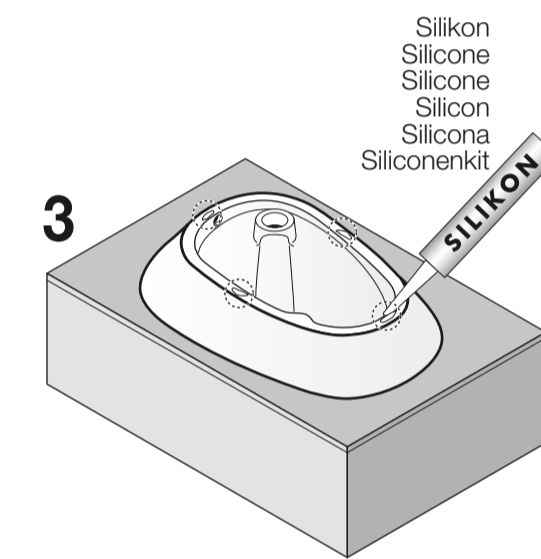

LAUFEN

Palomba Collection

8.1680.3
Waschtisch-Schale
Vasque pour table de toilette
Bacino
Washbasin in bowl
Lavabo de sobreencimera
Waskom
Umyvadlová miska
Praustuvas – dubuo
Umywalka nablutowa
Mosdótá
Раковина-чаша
Стоящ умивалник

8.9681.8
Schablone
Gabarit
Sagoma
Template
Plantilla
Šabloun
Šablona
Šablonas
Szablon
Sablon
Лекало
Шаблон

Max. 5 Nm