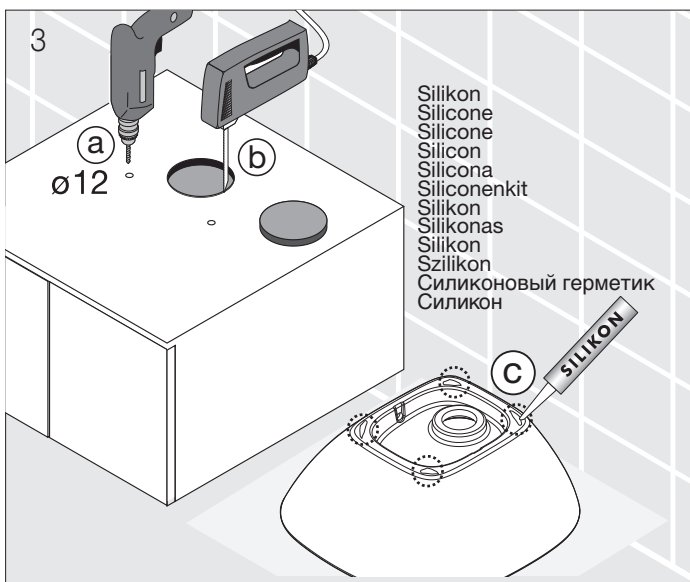

## INO

8.1230.0  
 Waschtisch-Schale  
 Vasque pour table de toilette  
 Bacino  
 Washbasin in bowl  
 Lavabo de sobreencimera  
 Waskom

Umyvadlová mísa  
 Praustuvus – dubuo  
 Umywalka nablutowa  
 Mosdóta  
 Раковина-чаша  
 Стоящ умивалник

# LAUFEN INO

8.1230.2  
Waschtisch-Schale  
Vasque pour table de toilette  
Bacino  
Washbasin in bowl  
Lavabo de sobreencimera  
Waskom

Umyvadlová mísa  
Praštuvas – dubuo  
Umywalka nablutowa  
Mosdóta  
Раковина-чаша  
Стоящ умивалник