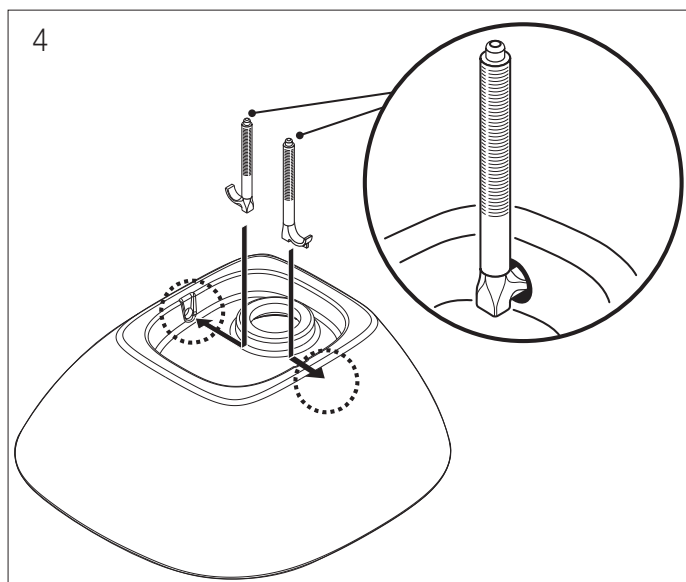

## INO

8.1230.0  
 Waschtisch-Schale  
 Vasque pour table de toilette  
 Bacino  
 Washbasin in bowl  
 Lavabo de sobreencimera  
 Waskom

Umyvadlová mísa  
 Praustuvus – dubuo  
 Umywalka nablutowa  
 Mosdóta  
 Раковина-чаша  
 Стоящ умивалник

# LAUFEN INO

8.1230.2  
Waschtisch-Schale  
Vasque pour table de toilette  
Bacino  
Washbasin in bowl  
Lavabo de sobreencimera  
Waskom

Umyvadlová mísa  
Praštuvas – dubuo  
Umywalka nablutowa  
Mosdóta  
Раковина-чаша  
Стоящ умивалник