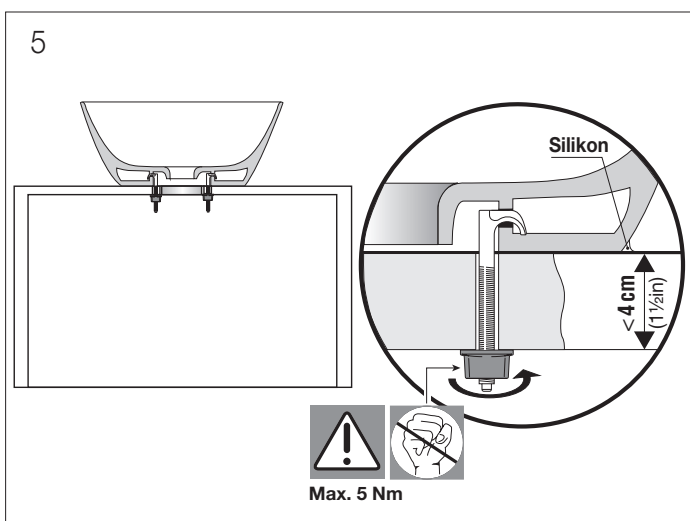

## INO

8.1230.0  
 Waschtisch-Schale  
 Vasque pour table de toilette  
 Bacino  
 Washbasin in bowl  
 Lavabo de sobreencimera  
 Waskom

Umyvadlová mísa  
 Praustuvus – dubuo  
 Umywalka nablutowa  
 Mosdóta  
 Раковина-чаша  
 Стоящ умивалник

# LAUFEN INO

8.1230.2  
Waschtisch-Schale  
Vasque pour table de toilette  
Bacino  
Washbasin in bowl  
Lavabo de sobreencimera  
Waskom

Umyvadlová mísa  
Praštuvas – dubuo  
Umywalka nablutowa  
Mosdóta  
Раковина-чаша  
Стоящ умивалник