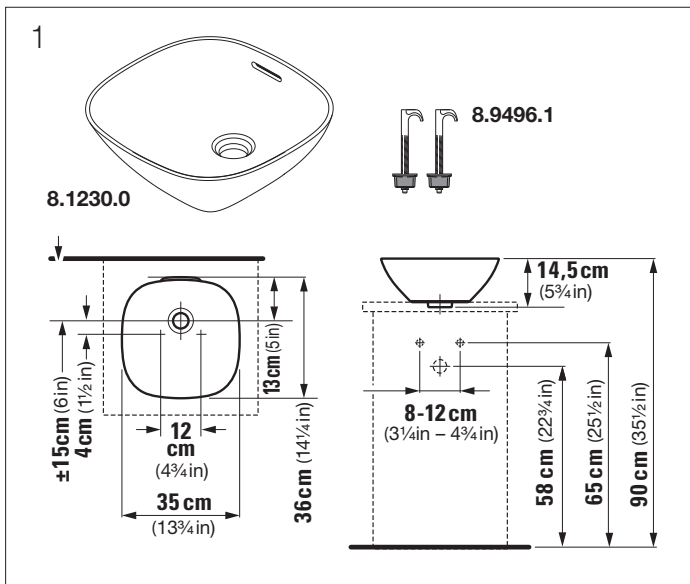

## INO

8.1230.0  
 Waschtisch-Schale  
 Vasque pour table de toilette  
 Bacino  
 Washbasin in bowl  
 Lavabo de sobreencimera  
 Waskom

Umyvadlová mísa  
 Praustuvus – dubuo  
 Umywalka nablutowa  
 Mosdóta  
 Раковина-чаша  
 Стоящ умивалник

# LAUFEN INO

8.1230.2  
Waschtisch-Schale  
Vasque pour table de toilette  
Bacino  
Washbasin in bowl  
Lavabo de sobreencimera  
Waskom

Umyvadlová mísa  
Praštuvas – dubuo  
Umywalka nablutowa  
Mosdóta  
Раковина-чаша  
Стоящ умивалник