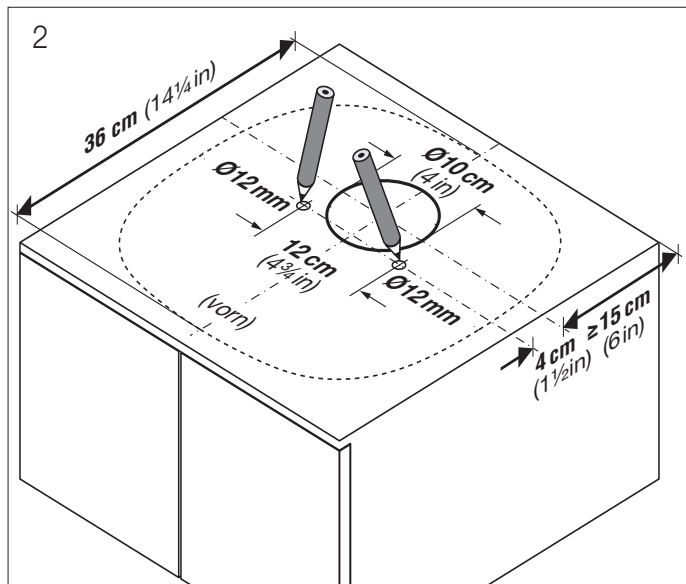

## INO

8.1230.0  
 Waschtisch-Schale  
 Vasque pour table de toilette  
 Bacino  
 Washbasin in bowl  
 Lavabo de sobreencimera  
 Waskom

Umyvadlová mísa  
 Praustuvus – dubuo  
 Umywalka nablutowa  
 Mosdóta  
 Раковина-чаша  
 Стоящ умивалник