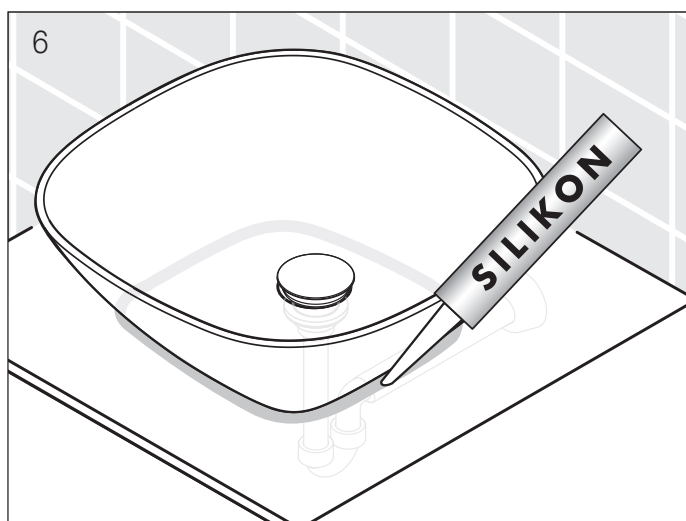

## INO

8.1230.0  
 Waschtisch-Schale  
 Vasque pour table de toilette  
 Bacino  
 Washbasin in bowl  
 Lavabo de sobreencimera  
 Waskom

Umyvadlová mísa  
 Praustuvus – dubuo  
 Umywalka nablutowa  
 Mosdóta  
 Раковина-чаша  
 Стоящ умивалник

# LAUFEN INO

8.1230.2  
Waschtisch-Schale  
Vasque pour table de toilette  
Bacino  
Washbasin in bowl  
Lavabo de sobreencimera  
Waskom

Umyvadlová mísa  
Praštuvas – dubuo  
Umywalka nablutowa  
Mosdóta  
Раковина-чаша  
Стоящ умивалник