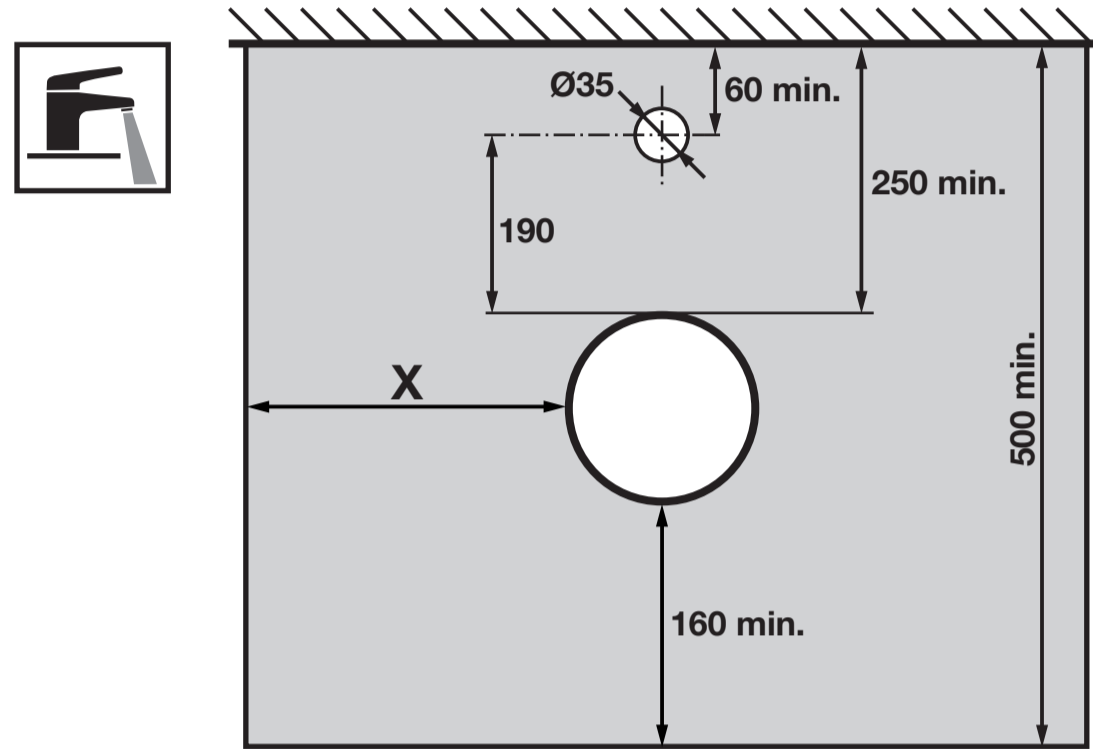

RUY OHTAKE

X	
200 min.	
280 min.	